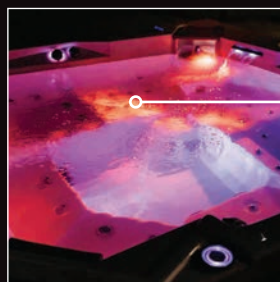

Řada OKA design od HANSCRAFT je skutečným skvostem, co se týče know-how současných akrylátových vířivek. Každý detail je promyšlen, každý materiál pečlivě vybrán pro své technické vlastnosti a stejně tak pro svoji robustnost. Její inovativní a zároveň elegantní design poskytuje všechny výhody výjimečného odpočinku ve vířivce.

NADSTANDARDNÍ VÝBAVA

STANDARDNÍ VÝBAVA

+ Akrylát vany Aristech® Lucite® ABS/PMMA

+ Dotykový ovládací panel Balboa®SPA touch

+ Nerezové trysky CMP®

+ Design pevných linií

+ Teleskopický skimmer

+ HPL panely Fundermax®

+ 2 masážní čerpadla 2,2 kW
a 1 cirkulační čerpadlo*

+ UV lampa a Ozonátor

+ Blower s předehřevem

+ Audio Bluetooth + Subwoofer Aquatic AV®

+ Relaxační vodopád

+ LED osvětlení

+ Termokryt