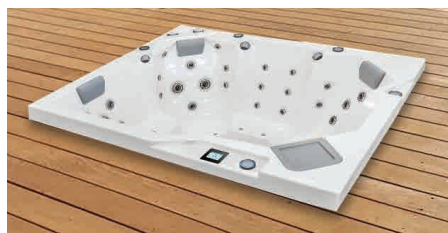

Příprava pro zapuštění vířivky

Chcete umístit svoji vířivku do vyhrazeného prostoru? Nabízíme vám možnost objednání vířivky bez vnějšího obložení.