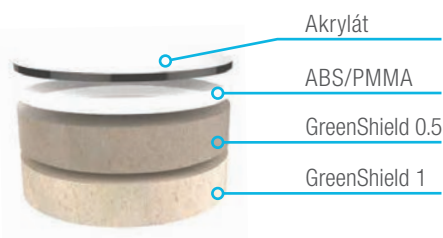

Optimální izolace

Skořepina

Izolace z dvojité vrstvy GreenShield je mnohem účinnější a odolnější než drahé pěnové izolace a navíc zlepšuje odolnost vířivé vany.

Obložení

Všechny panely jsou potažené 10 mm termoshieldovou PVC pěnou, která izoluje rozvody a další technické prvky vířivky.

Termokryt

Termokryt vířivek HANSCRAFT, navržený z těch nejvyšších materiálů, vám umožňuje udržet ideální teplotu vody.