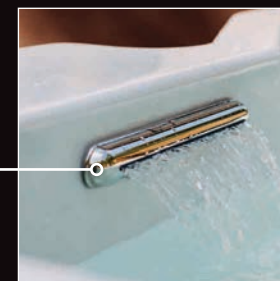

+ 2 masážní čerpadla 2,2 kW a 1 cirkulační čerpadlo\*

+ UV lampa a Ozonátor

+ Blower s předehřevem

+ Relaxační vodopád

+ vnitřní LED osvětlení

+ Termokryt

Bližší informace k nadstandardní výbavě naleznete na str. 39