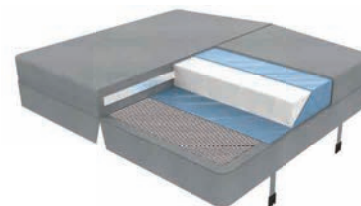

Dno z ABS materiálu

Tepelně tvarované dno poskytuje nepropustnou bariéru proti tepelným ztrátám a stoupající vlhkosti přicházející od země.

3 samostatná čerpadla

Abychom dosáhli méně hlučného chodu a mohli řídit spotřebu energie u vypnuté vířivky, rozhodli jsme se pro oddělení masážního a cirkulačního čerpadla.

Každé čerpadlo se spustí při konkrétním výběru trysek. Intenzita masáže tedy zůstává stejná, ať už jste ve vířivce sami, nebo je vás více.

Cirkulační čerpadlo je instalováno pouze za účelem filtrace. Toto řešení umožňuje jak výrazné snížení hluku v době, kdy se vířivka nepoužívá, tak i nižší spotřebu elektřiny a zároveň souběžný chod všech čerpadel a topení.