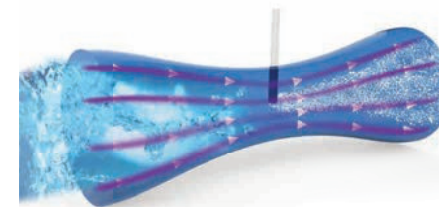

## Blahodárné účinky hydroterapie

Hydroterapie je velmi přínosná pro tělo i duši. Má relaxační i léčebné účinky. Může tak ulevit svalovému napětí, od bolesti kloubů, napomáhá regeneraci organismu a krevnímu oběhu, eliminuje toxiny, snižuje stres a zlepšuje kvalitu spánku. Trysky jsou uspořádány tak, aby zacílily na konkrétní oblasti těla.

## Venturiho efekt

Díky Venturiho efektu si můžete vybrat mezi jemnou a intenzivní masáží. Seřizovací kolečka (regulace množství vzduchu) umožňují přesně upravit poměr vzduchu a vody u masážních trysek. Venturiho efekt usnadňuje odbourávání toxinů, podporuje svalové uvolnění a umožňuje hlubokou relaxaci. Kromě toho pomáhá i v boji proti celulitidě a stimuluje lymfatický systém.