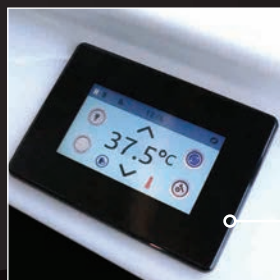

Řada OKA design od HANSCRAFT je skutečným skvostem, co se týče know-how současných akrylátových vířivek. Každý detail je promyšlen, každý materiál pečlivě vybrán pro své technické vlastnosti a stejně tak pro svoji robustnost. Její inovativní a zároveň elegantní design poskytuje všechny výhody výjimečného odpočinku ve vířivce.

NADSTANDARDNÍ VÝBAVA

STANDARDNÍ VÝBAVA

+ Akrylát vany Aristech® Lucite® ABS/PMMA

+ Dotykový ovládací panel Balboa®SPA touch

+ Nerezové trysky CMP®

+ Design pevných linií

+ Teleskopický skimmer

+ HPL panely Fundermax®

+ 2 masážní čerpadla 2,2 kW
a 1 cirkulační čerpadlo*

+ UV lampa a Ozonátor

+ Blower s předehřevem

+ Audio Bluetooth + Subwoofer Aquatic AV®

+ Relaxační vodopád

+ LED osvětlení

+ Termokryt