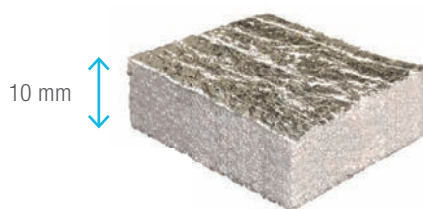

Optimální izolace

Skořepina

Izolace z dvojité vrstvy GreenShield je mnohem účinnější a odolnější než drahé pěnové izolace a navíc zlepšuje odolnost vířivé vany.

Obložení

Všechny panely jsou potažené 10 mm termoshieldovou PVC pěnou, která izoluje rozvody a další technické prvky vířivky.

Termokryt

Termokryt vířivek HANSCRAFT, navržený z těch nejvyšších materiálů, vám umožňuje udržet ideální teplotu vody.