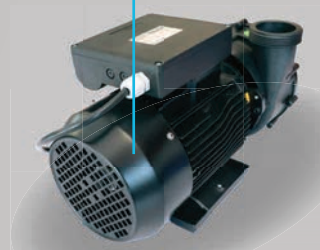

Cirkulační čerpadlo

Instalace cirkulačního čerpadla představuje několik výhod:

- Výrazné snížení hluku vířivky v pohotovostním režimu
- Nižší spotřeba energie než u vířivek, které používají dvou-rychlostní čerpadlo i pro cirkulaci vody
- Umožňuje další prodloužení životnosti masážních čerpadel