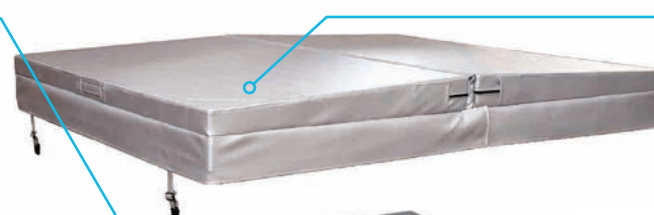

Termokryt ve standardním vybavení

Nadstandardní výbava

Více informací k nadstandardní výbavě naleznete na straně 39

Vířivka podle vašich představ

HPL

Zvolte si barvu obložení

WOOD

Zvolte si barvu termokrytu

Zvolte si barvu skořepiny