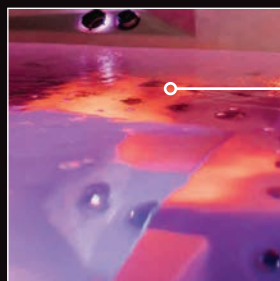

+ Relaxační vodopád

+ vnitřní LED osvětlení

+ Termokryt