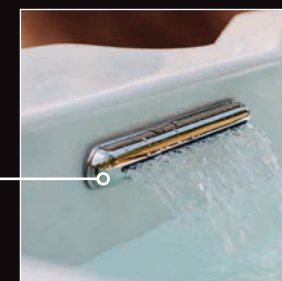

Bližší informace k nadstandardní výbavě naleznete na str. 39

*Vířivé vany OKA1 a OKA2 mají 1 masážní a 1 cirkulační čerpadlo