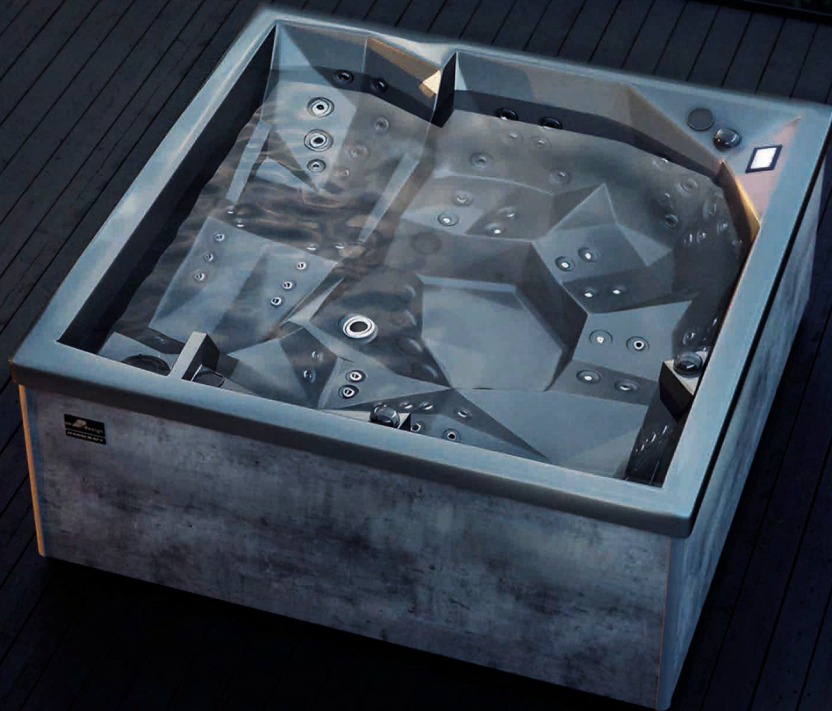

OKANDINAVIA

DIAMOND SPA

HANSCRAFT®
european spa producer