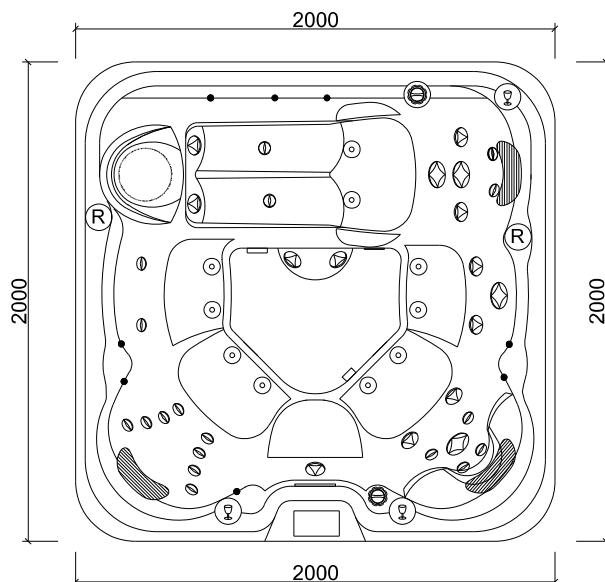

VYROBENO V ČR

CS1

SPECIFIKACE

velikost: **200 × 200 × 93 cm**
objem vody: **1 000 l**
místa k ležení: **1**
místa k sezení: **4**
váha vířivky bez vody: **225 kg**
čerpadlo: **1× DUAL 2,2 kW**
titanové topení: **3 kw (Balboa)**
filtrace: **kartuš CMP, USA**
bezpečnostní sání: **1× sací koš**
materiál skořepiny: **ABS akrylát (Lucite/**
/Aristech, USA) + Green Shield
trysky: **31 ks hydromasážních, 10 ks blower**
(celkem 41 ks)

STANDARDNÍ VYBAVENÍ

hydromasáž
blower – vzduchovač s předohřevem
ozonátor
anatomické opěrky hlavy
pás bodových světél
LED světlo ve vaně
vodopád
řídicí systém a titanový ohřev vody
termokryt
odolné boční panely

NADSTANDARDNÍ VYBAVENÍ

bypass
extra izolace
schůdky
zvedák termokrytu
Aquatic Sound System
– reproduktory
– bluetooth konektivita pro smartphone

CENA ZAHHRNUJE

dopravu
instalaci
15 % DPH

152 990 Kč
včetně DPH

Komfortní vířivá vana CS1 pro 5 dospělých osob, je vyrobena z kvalitního ABS akrylátu. Skořepina se skládá ze tří vrstev, které neškodí životnímu prostředí, ani lidskému zdraví. O dokonalou masáž vašeho těla se postará celkem 41 trysek.

HANSCRAFT®
european spa producer

VYROBENO V ČESKÉ REPUBLICCE

unikátní technologie
Green Shield, jediná v ČR,
je šetrná k životnímu
prostředí i lidskému zdraví