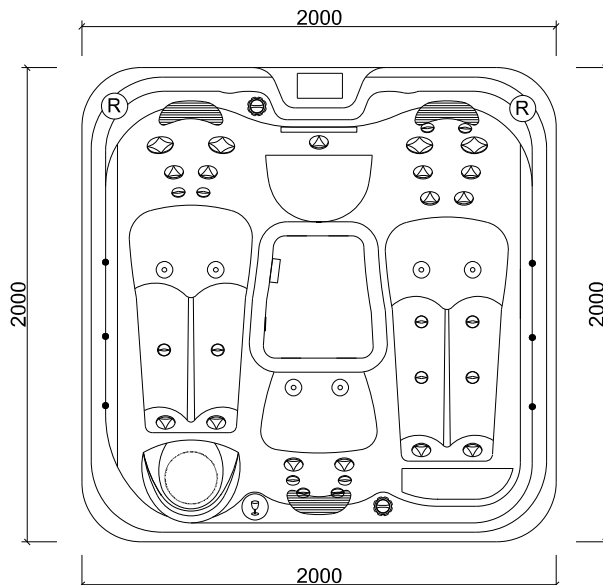

VYROBENO V ČR

CS2

SPECIFIKACE

velikost: 200 x 200 x 93 cm
objem vody: 1 000 l
místa k ležení: 2
místa k sezení: 2
váha vířivky bez vody: 225 kg
čerpadlo: 1x DUAL 2,2 kW
titanové topení: 3 kW (Balboa)
filtrace: kartuš CMP, USA
bezpečnostní sání: 1x sací koš
materiál skořepiny: ABS akrylát (Lucite/
/Aristech, USA) + Green Shield
trysky: 31 ks hydromasážních, 6 ks blower
(celkem 37 ks)

STANDARDNÍ VYBAVENÍ

hydromasáž
blower – vzduchovač s předohřevem
ozonátor
anatomické opěrky hlavy
pás bodových světél
LED světlo ve vaně
vodopád
řídicí systém a titanový ohřev vody
termokryt
odolné boční panely

NADSTANDARDNÍ VYBAVENÍ

bypass
extra izolace
schůdky
zvedák termokrytu
Aquatic Sound System
– reproduktory
– bluetooth konektivita pro smartphone

CENA ZAHRNUJE

dopravu
instalaci
15 % DPH

159 890 Kč
včetně DPH

Designově důmyslná vířivá vana CS2 je určena pro 4 osoby. Naprosté pohodlí a intimní atmosféru navodí dvě souběžná lehátka, avšak zároveň se, také díky dalším dvěma místům k sezení, stane ozdobou každé společenské akce.

HANSCRAFT®
european spa producer

VYROBENO V ČESKÉ REPUBLICE

unikátní technologie
Green Shield, jediná v ČR,
je šetrná k životnímu
prostředí i lidskému zdraví