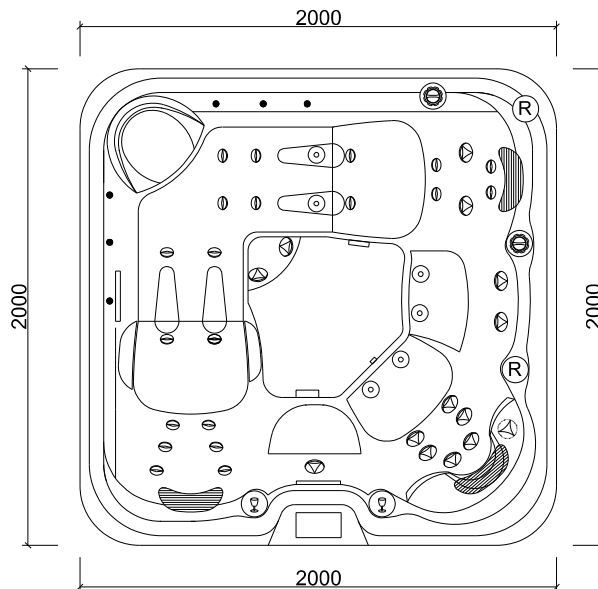

VYROBENO V ČR

CS3

SPECIFIKACE

velikost: **200 × 200 × 93 cm**
objem vody: **1 000 l**
místa k ležení: **2**
místa k sezení: **3**
váha vířivky bez vody: **225 kg**
čerpadlo: **1× DUAL 2,2 kW**
titanové topení: **3 kw (Balboa)**
filtrace: **kartuš CMP, USA**
bezpečnostní sání: **1× sací koš**
materiál skořepiny: **ABS akrylát (Lucite/ Aristech, USA) + Green Shield**
trysky: **33 ks hydromasážních, 6 ks blower (celkem 39 ks)**

STANDARDNÍ VYBAVENÍ

hydromasáž
blower – vzduchovač s předohřevem
ozonátor
anatomické opěrky hlavy
pás bodových světél
LED světlo ve vaně
vodopád
řídicí systém a titanový ohřev vody
termokryt
odolné boční panely

NADSTANDARDNÍ VYBAVENÍ

bypass
extra izolace
schůdky
zvedák termokrytu
Aquatic Sound System
– reproduktory
– bluetooth konektivita pro smartphone

CENA ZAHRNUJE

dopravu
instalaci
15 % DPH

159 890 Kč
včetně DPH

Vířivá vana CS3 je určena až pro 5 dospělých osob a stejně jako u všech vířivých van řady CELTIC SPAS jsou jejími hlavními přednostmi italská technologie Green Shield, ergonomie, bezpečnost, životnost a originální design.

HANSCRAFT®
european spa producer

VYROBENO V ČESKÉ REPUBLICCE

unikátní technologie
Green Shield, jediná v ČR,
je šetrná k životnímu
prostředí i lidskému zdraví