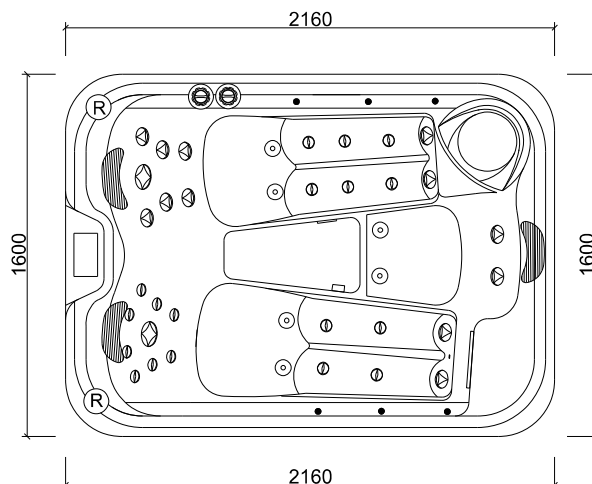

VYROBENO V ČR

CS4

SPECIFIKACE

velikost: **216 × 160 × 93 cm**
objem vody: **950 l**
místa k ležení: **2**
místa k sezení: **1**
váha vířivky bez vody: **185 kg**
čerpadlo: **1× DUAL 2,2 kW**
titanové topení: **3 kw (Balboa)**
filtrace: **kartuš CMP, USA**
bezpečnostní sání: **1× sací koš**
materiál skořepiny: **ABS akrylát (Lucite/ Aristech, USA) + Green Shield**
trysky: **31 ks hydromasážních, 6 ks blower (celkem 37 ks)**

STANDARDNÍ VYBAVENÍ

hydromasáž
blower – vzduchovač s předohřevem
ozonátor
anatomické opěrky hlavy
pás bodových světél
LED světlo ve vaně
vodopád
řídicí systém a titanový ohřev vody
termokryt
odolné boční panely

NADSTANDARDNÍ VYBAVENÍ

bypass
extra izolace
schůdky
zvedák termokrytu
Aquatic Sound System
– reproduktory
– bluetooth konektivita pro smartphone

CENA ZAHRNUJE

dopravu
instalaci
15 % DPH

152 990 Kč
včetně DPH

Vířivá vana CS4 je naprosto ojedinělá svým vnitřním uspořádáním lehátek a sezení, které tak poskytne vhodný prostor pro konverzaci, stejně jako báječnou atmosféru relaxace. Zároveň disponuje všemi přednostmi a výhodami, které jsou signifikantní pro všechny vířivé vany řady CELTIC SPAS.

HANSCRAFT®
european spa producer

VYROBENO V ČESKÉ REPUBLICCE

unikátní technologie
Green Shield, jediná v ČR,
je šetrná k životnímu
prostředí i lidskému zdraví