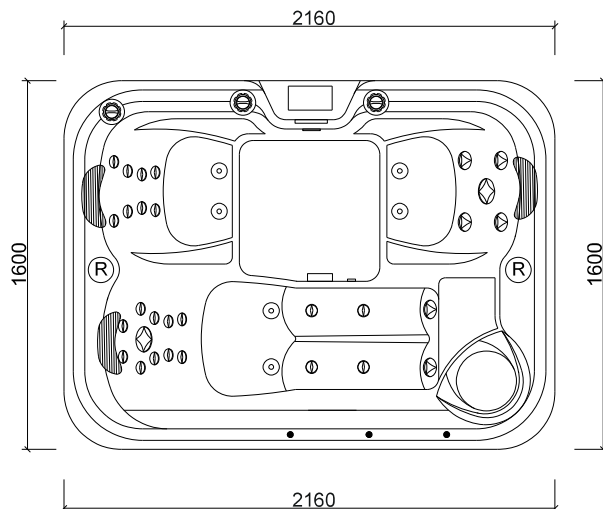

VYROBENO V ČR

CS5

SPECIFIKACE

velikost: **216 × 160 × 93 cm**
objem vody: **945 l**
místa k ležení: **1**
místa k sezení: **2**
váha vířivky bez vody: **185 kg**
čerpadlo: **1× DUAL 2,2 kW**
titanové topení: **3 kw (Balboa)**
filtrace: **kartuš CMP, USA**
bezpečnostní sání: **1× sací koš**
materiál skořepiny: **ABS akrylát (Lucite/ Aristech, USA) + Green Shield**
trysky: **30 ks hydromasážních, 6 ks blower (celkem 36 ks)**

STANDARDNÍ VYBAVENÍ

hydromasáž
blower – vzduchovač s předohřevem
ozonátor
anatomické opěrky hlavy
pás bodových světel
LED světlo ve vaně
vodopád
řídicí systém a titanový ohřev vody
termokryt
odolné boční panely

NADSTANDARDNÍ VYBAVENÍ

bypass
extra izolace
schůdky
zvedák termokrytu
Aquatic Sound System
– reproduktory
– bluetooth konektivita pro smartphone

CENA ZAHRNUJE

dopravu
instalaci
15 % DPH

150 690 Kč
včetně DPH

Vířivá vana CS5 je určena pro 3 osoby. Má 2 místa k sezení a 1 k ležení. Disponuje velkým množstvím masážních trysek a bohatým vybavením, které naleznete již ve standardním vybavení. Díky vířivé vaně CS5 si užijete jedinečný zážitek wellness u Vás doma.

HANSCRAFT®
european spa producer

VYROBENO V ČESKÉ REPUBLICCE

unikátní technologie
Green Shield, jediná v ČR,
je šetrná k životnímu
prostředí i lidskému zdraví