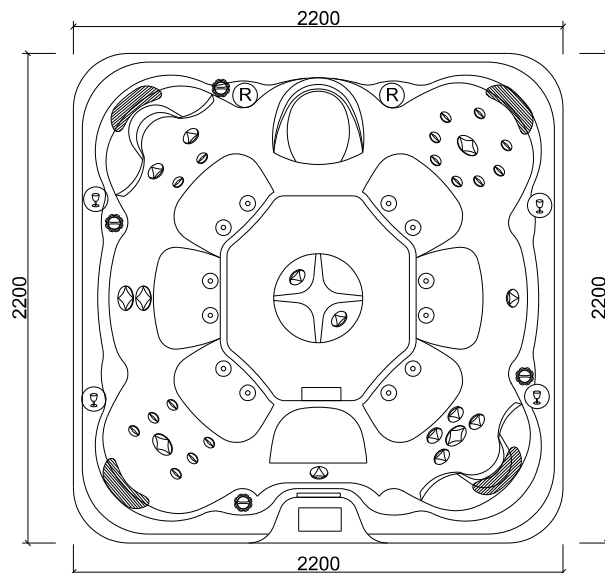

VYROBENO V ČR

CS6

SPECIFIKACE

velikost: **220 × 220 × 93 cm**
objem vody: **1 480 l**
místa k ležení: **0**
místa k sezení: **7**
váha vířivky bez vody: **280 kg**
čerpadlo: **1× DUAL 2,2 kW**
titanové topení: **3 kW (Balboa)**
filtrace: **kartuš CMP, USA**
bezpečnostní sání: **1× sací koš**
materiál skořepiny: **ABS akrylát (Lucite/**
/Aristech, USA) + Green Shield
trysky: **31 ks hydromasážních, 12 ks blower**
(celkem 43 ks)

STANDARDNÍ VYBAVENÍ

hydromasáž
blower – vzduchovač s předohřevem
ozonátor
anatomické opěrky hlavy
pás bodových světel
LED světlo ve vaně
vodopád
řídicí systém a titanový ohřev vody
termokryt
odolné boční panely

NADSTANDARDNÍ VYBAVENÍ

bypass
extra izolace
schůdky
zvedák termokrytu
Aquatic Sound System
– reproduktory
– bluetooth konektivita pro smartphone

CENA ZAHRNUJE

dopravu
instalaci
15 % DPH

185 190 Kč
včetně DPH

Komfortní vířivá vana, která pojme celkem 7 dospělých osob, je vyrobena z kvalitního ABS akrylátu. Skořepina se skládá z tří vrstev, které neškodí životnímu prostředí, ani lidskému zdraví. Všechny vrstvy jsou plně recyklovatelné. Zapomeňte na každodenní stres a užijte si nezapomenutelný relax u Vás doma.

HANSCRAFT
european spa producer

VYROBENO V ČESKÉ REPUBLICCE

unikátní technologie
Green Shield, jediná v ČR,
je šetrná k životnímu
prostředí i lidskému zdraví