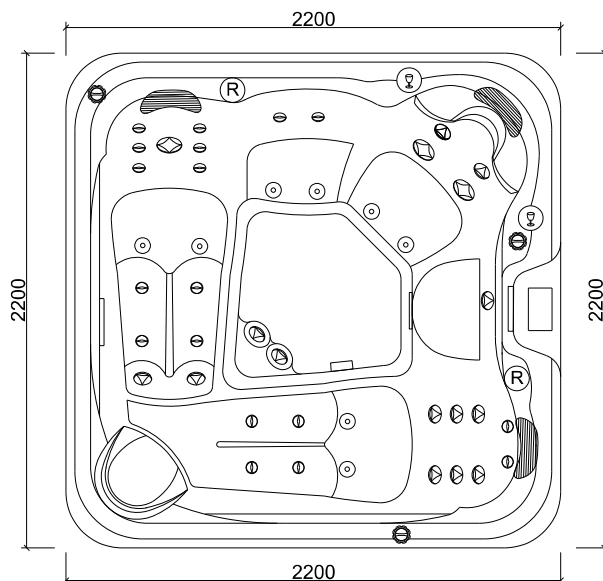

VYROBENO V ČR

CS7

SPECIFIKACE

velikost: **220 × 220 × 93 cm**
objem vody: **1 350 l**
místa k ležení: **2**
místa k sezení: **3**
váha vířivky bez vody: **280 kg**
čerpadlo: **1× DUAL 2,2 kW**
titanové topení: **3 kw (Balboa)**
filtrace: **kartuš CMP, USA**
bezpečnostní sání: **1× sací koš**
materiál skořepiny: **ABS akrylát (Lucite/**
/Aristech, USA) + Green Shield
trysky: **34 ks hydromasážních, 8 ks blower**
(celkem 42 ks)

STANDARDNÍ VYBAVENÍ

hydromasáž
blower – vzduchovač s předohřevem
ozonátor
anatomické opěrky hlavy
pás bodových světel
LED světlo ve vaně
vodopád
řídicí systém a titanový ohřev vody
termokryt
odolné boční panely

NADSTANDARDNÍ VYBAVENÍ

bypass
extra izolace
schůdky
zvedák termokrytu
Aquatic Sound System
– reproduktory
– bluetooth konektivita pro smartphone

CENA ZAHRNUJE

dopravu
instalaci
15 % DPH

185 190 Kč
včetně DPH

Pohodlná vířivá vana CS7 nabízí domácí wellness až pěti osobám najednou. Moderní design, TOP materiály i skvělé technologie a hlavně česká produkce, to vše jen umocňuje již tak jedinečný zážitek z vířivé koupele.

HANSCRAFT®
european spa producer

VYROBENO V ČESKÉ REPUBLICCE

unikátní technologie
Green Shield, jediná v ČR,
je šetrná k životnímu
prostředí i lidskému zdraví