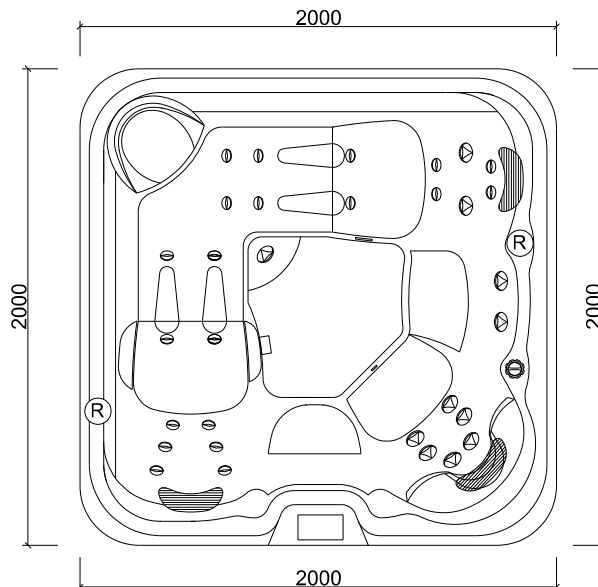

**VYROBENO V ČR**

**CSP3**

**SPECIFIKACE**

velikost: **200 × 200 × 93 cm**  
 objem vody: **1 000 l**  
 místa k ležení: **2**  
 místa k sezení: **3**  
 váha vířivky bez vody: **250 kg**  
 čerpadlo: **1× DUAL 2,2 kW**  
 titanové topení: **2 kw (Balboa)**  
 filtrace: **kartuš CMP, USA**  
 bezpečnostní sání: **1× sací koš**  
 materiál skořepiny: **ABS akrylát (Lucite/ Aristech, USA) + Green Shield**  
 trysky hydromasážní: **31 ks**

**CENA ZAHRNUJE**

21% DPH

**114 990 Kč**  
 včetně DPH

Vířivku Celtic Spas Plug & Play 3 stačí pouze zapojit do zásuvky 230 V a už si můžete vychutnávat relaxační bublinkové koupele. Snadněji už to zkrátka nešlo. Model má k dispozici dvě lehátka, tři místa k sezení a o masáž se postará 31 hydromasážních trysek.