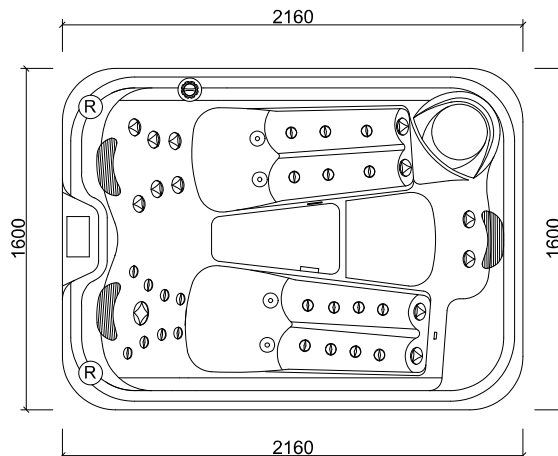

**VYROBENO V ČR**

**CSP4**

**SPECIFIKACE**

velikost: **216 × 160 × 78 cm**  
 objem vody: **950 l**  
 místa k ležení: **2**  
 místa k sezení: **1**  
 váha vířivky bez vody: **210 kg**  
 čerpadlo: **1× DUAL 2,2 kW**  
 titanové topení: **2 kw (Balboa)**  
 filtrace: **kartuš CMP, USA**  
 bezpečnostní sání: **1× sací koš**  
 materiál skořepiny: **ABS akrylát (Lucite/**  
**/Aristech, USA) + Green Shield**  
 trysky hydromasážní: **29 ks**

bypass  
 extra izolace  
 schůdky  
 zvedák termokrytu  
 Aquatic Sound System  
 – reproduktory  
 – bluetooth konektivita pro smartphone

Jednoduše zapojte do zásuvky a užívejte vzácných chvil relaxace. Odpočívat nikdy nebylo snazší a příjemnější než s modelem Celtic Spas Plug & Play 4. Doporučujeme jej zejména párům a jednotlivcům, neboť dvě souběžná lehátka a jedno místo k sezení vykouzlí nezapomenutelnou intimní atmosféru.