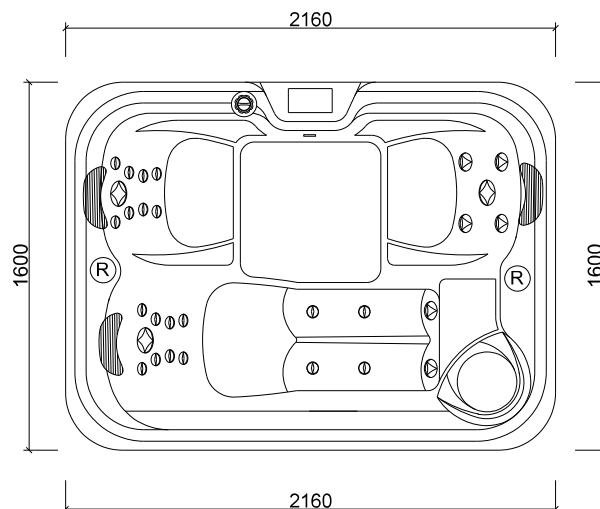

VYROBENO V ČR

CSP5

SPECIFIKACE

velikost: **216 × 160 × 78 cm**
 objem vody: **945 l**
 místa k ležení: **1**
 místa k sezení: **2**
 váha vířivky bez vody: **205 kg**
 čerpadlo: **1× DUAL 2,2 kW**
 titanové topení: **2 kw (Balboa)**
 filtrace: **kartuš CMP, USA**
 bezpečnostní sání: **1× sací koš**
 materiál skořepiny: **ABS akrylát (Lucite/**
/Aristech, USA) + Green Shield
 trysky hydromasážní: **28 ks**

CENA ZAHHRNUJE

21 % DPH

109 990 Kč
 včetně DPH

Model vířivé vany Celtic Spas Plug & Play 5 stačí pouze zapojit do zásuvky 230 V a vše je připraveno pro Vaši relaxaci. Tato vana je skvělou volbou pro zamilované páry i jednotlivce. Masáž 28 hydromasážními tryskami si vychutnáte na jednom ze dvou míst k sezení či na lehátku.