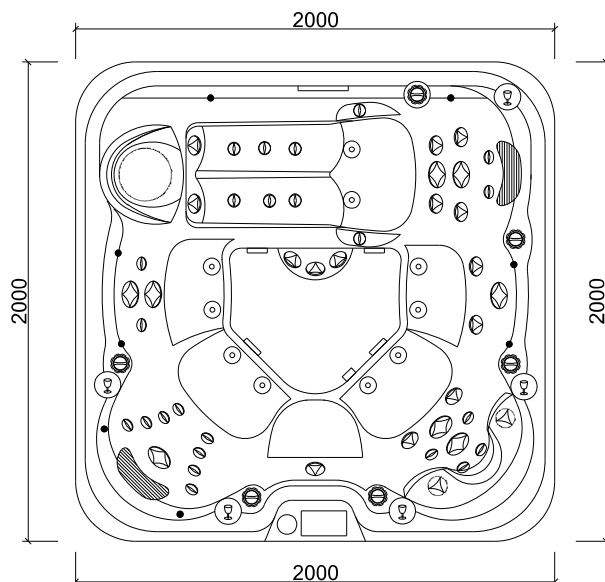

VYROBENO V ČR

HC1

SPECIFIKACE

velikost: **200 × 200 × 93 cm**
objem vody: **1 000 l**
místa k ležení: **1**
místa k sezení: **4**
váha vířivky bez vody: **250 kg**
čerpadlo: **2× jednorychlostní 2,2 kW 50 Hz**
titanové topení: **3 kW (Balboa)**
filtrace: **kartuš CMP, USA**
bezpečnostní sání: **3× sací koš**
materiál skořepiny: **ABS akrylát (Lucite/ Aristech, USA) + Green Shield**
trysky: **49 ks hydromasážních, 10 ks blower (celkem 59 ks)**

STANDARDNÍ VYBAVENÍ

hydromasáž
blower – vzduchovač s předohřevem
UV lampa
ozonátor
anatomické opěrky hlavy
pás bodových světel
LED světlo ve vaně
vodopád
řídicí systém a titanový ohřev vody
termokryt
zvedák termokrytu
schůdky
odolné boční panely

NADSTANDARDNÍ VYBAVENÍ

Wifi ovládací modul
MicroSilk
Spa Touch
bypass
extra izolace
Aquatic Sound System
– reproduktory
– subwoofer
– bluetooth konektivita pro smartphone

CENA ZAHRNUJE

dopravu
instalaci
15 % DPH

179 000 Kč
včetně DPH

Komfortní vířivá vana HC1 pro 5 dospělých osob, je vyrobena z kvalitního ABS akrylátu. Skořepina se skládá ze tří vrstev, které neškodí životnímu prostředí, ani lidskému zdraví. O dokonalou masáž vašeho těla se postará celkem 59 trysek.

HANSCRAFT®
european spa producer

VYROBENO V ČESKÉ REPUBLICCE

unikátní technologie
Green Shield, jediná v ČR,
je šetrná k životnímu
prostředí i lidskému zdraví