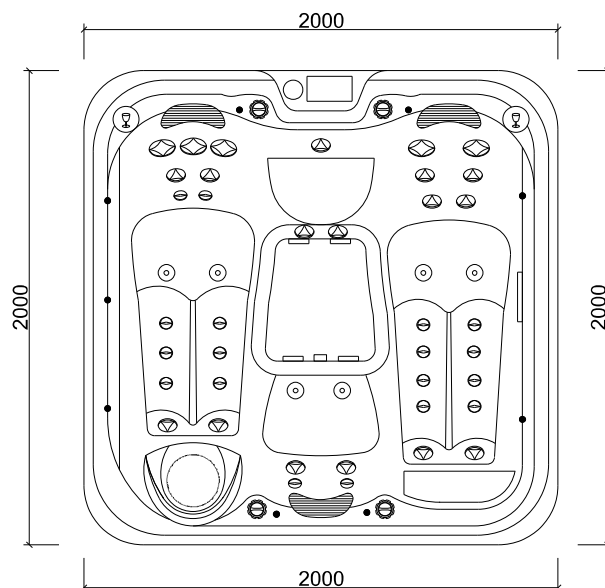

**VYROBENO V ČR****HC2****SPECIFIKACE**

velikost: **200 × 200 × 93 cm**  
objem vody: **1 000 l**  
místa k ležení: **2**  
místa k sezení: **2**  
váha vířivky bez vody: **250 kg**  
čerpadlo: **2× jednorychlostní 2,2 kW 50 Hz**  
titanové topení: **3 kW (Balboa)**  
filtrace: **kartuš CMP, USA**  
bezpečnostní sání: **3× sací koš**  
materiál skořepiny: **ABS akrylát (Lucite/ Aristech, USA) + Green Shield**  
trysky: **44 ks hydromasážních, 6 ks blower (celkem 50 ks)**

dopravu  
instalaci  
15 % DPH

**189 000 Kč**  
**včetně DPH**

Designově důmyslná vířivá vana HC2 je určena pro 4 osoby. Naprosté pohodlí a intimní atmosféru navodí dvě souběžná lehátka, avšak zároveň se, také díky dalším dvěma místům k sezení, stane ozdobou každé společenské akce.