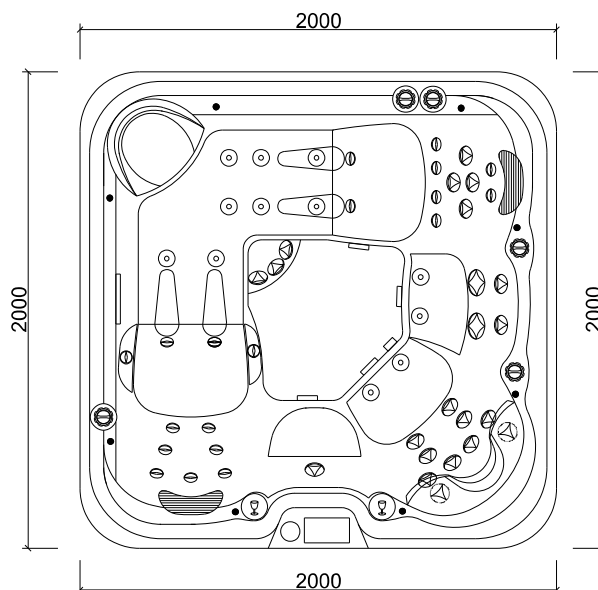

VYROBENO V ČR**HC3****SPECIFIKACE**

velikost: **200 × 200 × 93 cm**
 objem vody: **1 000 l**
 místa k ležení: **2**
 místa k sezení: **3**
 váha vířivky bez vody: **250 kg**
 čerpadlo: **2× jednorychlostní 2,2 kW 50 Hz**
 titanové topení: **3 kW (Balboa)**
 filtrace: **kartuš CMP, USA**
 bezpečnostní sání: **3× sací koš**
 materiál skořepiny: **ABS akrylát (Lucite/ Aristech, USA) + Green Shield**
 trysky: **49 ks hydromasážních, 6 ks blower (celkem 55 ks)**

NADSTANDARDNÍ VYBAVENÍ

Wifi ovládací modul
 MicroSilk
 Spa Touch
 bypass
 extra izolace
 Aquatic Sound System
 – reproduktory
 – subwoofer
 – bluetooth konektivita pro smartphone

CENA ZAHRNUJE

dopravu
 instalaci
 15 % DPH