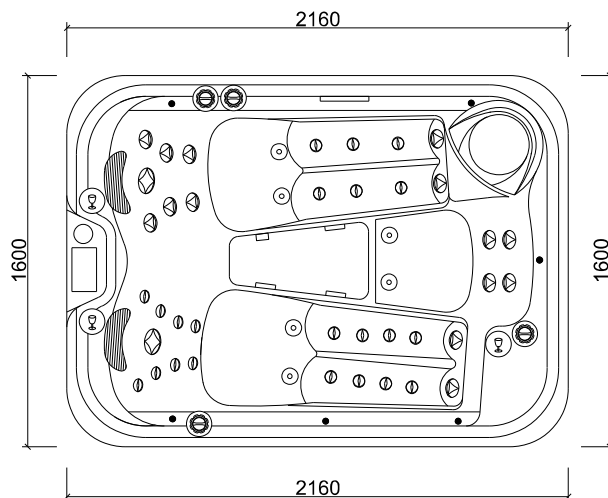

VYROBENO V ČR**HC4****SPECIFIKACE**

velikost: **216 × 160 × 93 cm**
 objem vody: **950 l**
 místa k ležení: **2**
 místa k sezení: **1**
 váha vířivky bez vody: **210 kg**
 čerpadlo: **2× jednorychlostní 2,2 kW 50 Hz**
 titanové topení: **3 kW (Balboa)**
 filtrace: **kartuš CMP, USA**
 bezpečnostní sání: **3× sací koš**
 materiál skořepiny: **ABS akrylát (Lucite/ /Aristech, USA) + Green Shield**
 trysky: **42 ks hydromasážních, 6 ks blower (celkem 48 ks)**

NADSTANDARDNÍ VYBAVENÍ

Wifi ovládací modul
 MicroSilk
 Spa Touch
 bypass
 extra izolace
 Aquatic Sound System
 – reproduktory
 – subwoofer
 – bluetooth konektivita pro smartphone

CENA ZAHHRNUJE

dopravu
 instalaci
 15 % DPH

179 000 Kč
 včetně DPH

Vířivá vana HC4 je naprosto ojedinělá svým vnitřním uspořádáním lehátek a sezení, které tak poskytne vhodný prostor pro konverzaci, stejně jako báječnou atmosféru relaxace. Zároveň disponuje všemi přednostmi a výhodami, které jsou signifikantní pro všechny vířivé vany řady HANSCRAFT DESIGN.