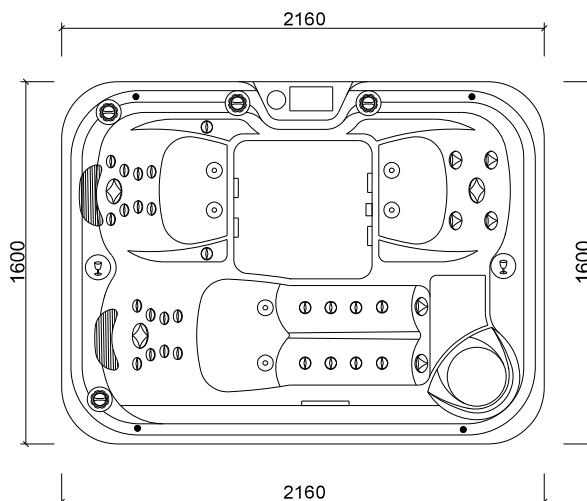

VYROBENO V ČR**HC5****SPECIFIKACE**

velikost: **216 × 160 × 93 cm**
objem vody: **945 l**
místa k ležení: **1**
místa k sezení: **2**
váha vířivky bez vody: **205 kg**
čerpadlo: **2× jednorychlostní 2,2 kW 50 Hz**
titanové topení: **3 kW (Balboa)**
filtrace: **kartuš CMP, USA**
bezpečnostní sání: **3× sací koš**
materiál skořepiny: **ABS akrylát (Lucite/ /Aristech, USA) + Green Shield**
trysky: **37 ks hydromasážních, 6 ks blower (celkem 43 ks)**

175 000 Kč
včetně DPH

Vířivá vana HC5 je určena pro 3 osoby. Má 2 místa k sezení a 1 k ležení. Disponuje velkým množstvím masážních trysek a bohatým vybavením, které naleznete již ve standardním vybavení. Díky vířivé vaně HC5 si užijete jedinečný zážitek wellness u Vás doma.