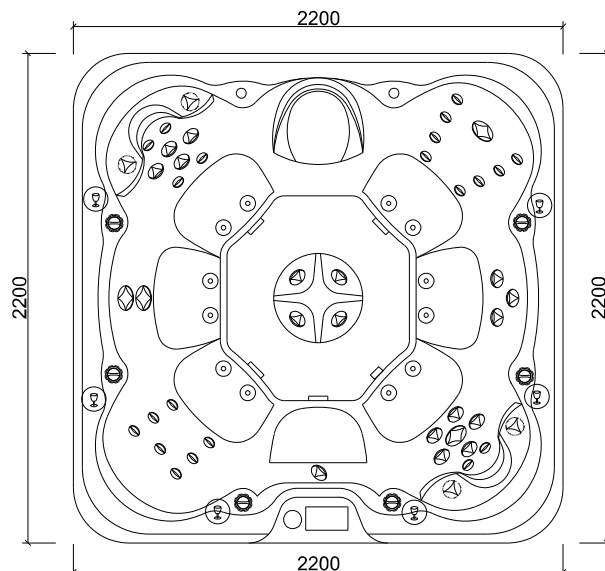

VYROBENO V ČR

HC6

SPECIFIKACE

velikost: **220 × 220 × 93 cm**
objem vody: **1 480 l**
místa k ležení: **0**
místa k sezení: **7**
váha vířivky bez vody: **390 kg**
čerpadlo: **2× jednorychlostní 2,2 kW 50 Hz**
titanové topení: **3 kW (Balboa)**
filtrace: **kartuš CMP, USA**
bezpečnostní sání: **3× sací koš**
materiál skořepiny: **ABS akrylát (Lucite/ /Aristech, USA) + Green Shield**
trysky: **50 ks hydromasážních, 12 ks blower (celkem 62 ks)**

STANDARDNÍ VYBAVENÍ

hydromasáž
blower – vzduchovač s předohřevem
UV lampa
ozonátor
anatomické opěrky hlavy
pás bodových světel
LED světlo ve vaně
vodopád
řídicí systém a titanový ohřev vody
termokryt
zvedák termokrytu
schůdky
odolné boční panely

NADSTANDARDNÍ VYBAVENÍ

Wifi ovládací modul
MicroSilk
Spa Touch
bypass
extra izolace
Aquatic Sound System
– reproduktory
– subwoofer
– bluetooth konektivita pro smartphone

CENA ZAHHRNUJE

dopravu
instalaci
15 % DPH

209 000 Kč
včetně DPH

Komfortní vířivá vana, která pojme celkem 7 dospělých osob, je vyrobena z kvalitního ABS akrylátu. Skořepina se skládá z tří vrstev, které neškodí životnímu prostředí, ani lidskému zdraví. Všechny vrstvy jsou plně recyklovatelné. Zapomeňte na každodenní stres a užijte si nezapomenutelný relax u Vás doma.

HANSCRAFT
european spa producer

VYROBENO V ČESKÉ REPUBLICĚ

unikátní technologie
Green Shield, jediná v ČR,
je šetrná k životnímu
prostředí i lidskému zdraví