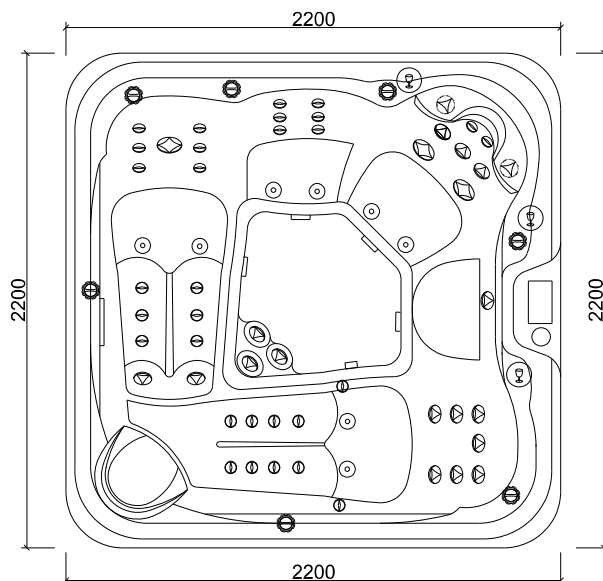

VYROBENO V ČR

HC7

SPECIFIKACE

velikost: **220 × 220 × 93 cm**
objem vody: **1 350 l**
místa k ležení: **2**
místa k sezení: **3**
váha vířivky bez vody: **350 kg**
čerpadlo: **2× jednorychlostní 2,2 kW 50 Hz**
titanové topení: **3 kW (Balboa)**
filtrace: **kartuš CMP, USA**
bezpečnostní sání: **3× sací koš**
materiál skořepiny: **ABS akrylát (Lucite/ /Aristech, USA) + Green Shield**
trysky: **53 ks hydromasážních, 8 ks blower (celkem 61 ks)**

STANDARDNÍ VYBAVENÍ

hydromasáž
blower – vzduchovač s předohřevem
UV lampa
ozonátor
anatomické opěrky hlavy
pás bodových světél
LED světlo ve vaně
vodopád
řídicí systém a titanový ohřev vody
termokryt
zvedák termokrytu
schůdky
odolné boční panely

NADSTANDARDNÍ VYBAVENÍ

Wifi ovládací modul
MicroSilk
Spa Touch
bypass
extra izolace
Aquatic Sound System
– reproduktory
– subwoofer
– bluetooth konektivita pro smartphone

CENA ZAHHRNUJE

dopravu
instalaci
15 % DPH

209 000 Kč
včetně DPH

Pohodlná vířivá vana HC7 nabízí domácí wellness až pěti osobám najednou. Moderní design, TOP materiály i skvělé technologie a hlavně česká produkce, to vše jen umocňuje již tak jedinečný zážitek z vířivé koupele.

HANSCRAFT®
european spa producer

VYROBENO V ČESKÉ REPUBLICCE

unikátní technologie
Green Shield, jediná v ČR,
je šetrná k životnímu
prostředí i lidskému zdraví