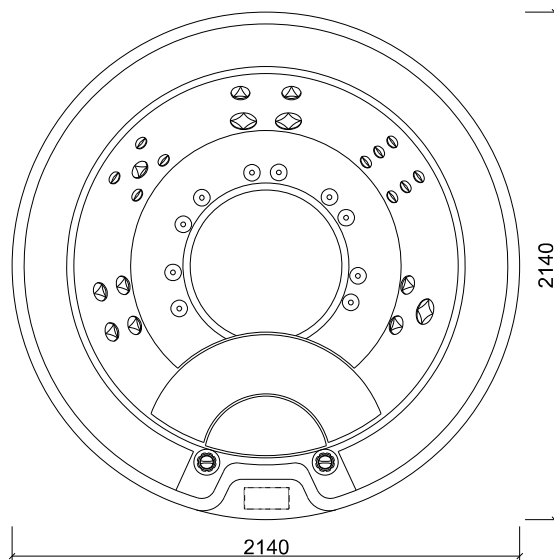

VYROBENO V ČR

HC8

SPECIFIKACE

velikost: $\varnothing$ 214 x 93 cm
objem vody: 980 l
místa k ležení: 0
místa k sezení: 6
váha vířivky bez vody: 190 kg
čerpadlo: 1x **jednorychlostní 2,2 kW 50 Hz**
titanové topení: **3 kW (Balboa)**
filtrace: **kartuš CMP, USA**
bezpečnostní sání: 1x **sací koš**
materiál skořepiny: **ABS akrylát (Lucite/ Aristech, USA) + Green Shield**
trysky: **22 ks hydromasážních, 10 ks blower (celkem 32 ks)**

STANDARDNÍ VYBAVENÍ

hydromasáž
blower – vzduchovač s předohřevem
UV lampa
ozonátor
řídicí systém a titanový ohřev vody
termokryt
zvedák termokrytu
schůdky
odolné boční panely

NADSTANDARDNÍ VYBAVENÍ

Wifi ovládací modul
MicroSilk
Spa Touch
bypass
extra izolace
Aquatic Sound System
– reproduktory
– subwoofer
– bluetooth konektivita pro smartphone

CENA ZAHHRNUJE

dopravu
instalaci
15 % DPH

199 000 Kč
včetně DPH

Unikátní pohodlná vířivá vana kulatého tvaru HC8 nabízí komfortní domácí wellness. Skořepina se skládá ze tří vrstev, které neškodí životnímu prostředí, ani lidskému zdraví. Užijte si tak jedinečný zážitek z vířivé koupele s rodinou nebo s přáteli.

HANSCRAFT®
european spa producer

VYROBENO V ČESKÉ REPUBLICCE

unikátní technologie
Green Shield, jediná v ČR,
je šetrná k životnímu
prostředí i lidskému zdraví