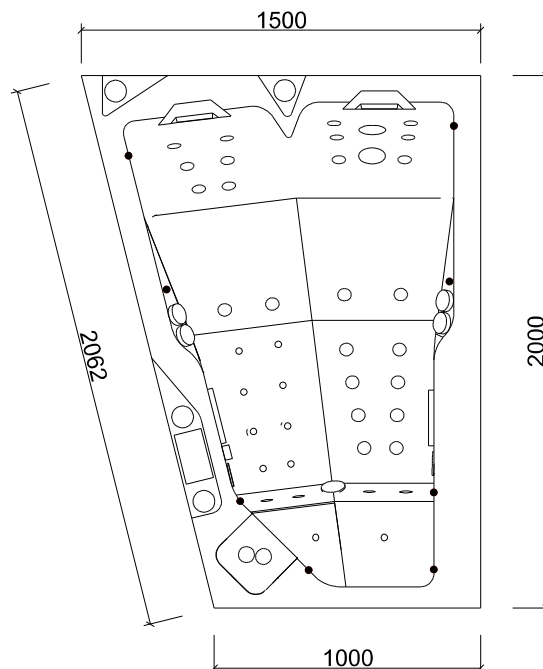

VYROBENO V ČR

AMETHYST

SPECIFIKACE

velikost: **200 × 100/150 × 78**
 objem vody: **900 l**
 místa k ležení: **2**
 místa k sezení: **0**
 váha vířivky bez vody: **200 kg**
 čerpadlo: **1× jednorychlostní 2,2 kW 50 Hz**
 titanové topení: **3 kW (Balboa)**
 filtrace: **kartuš CMP, USA**
 bezpečnostní sání: **1× sací koš**
 materiál skořepiny: **ABS akrylát (Lucite/ Aristech, USA) + Green Shield**
 trysky: **29 ks hydromasážních, 10 ks blower (celkem 39 ks)**

NADSTANDARDNÍ VYBAVENÍ

Wifi ovládací modul
 MicroSilk
 bypass
 extra izolace

CENA ZAHRNUJE

dopravu
 instalaci
 15 % DPH

239 000 Kč
 včetně DPH

Tento ojedinělý designerský kousek Vás uchvátí svým tvarem, dokonalými funkcemi i precizním zpracováním. Vířivá vana AMETHYST z řady OKA design je určena pro dvě osoby a díky souběžným lehátkům dokáže navodit úžasnou intimní atmosféru.