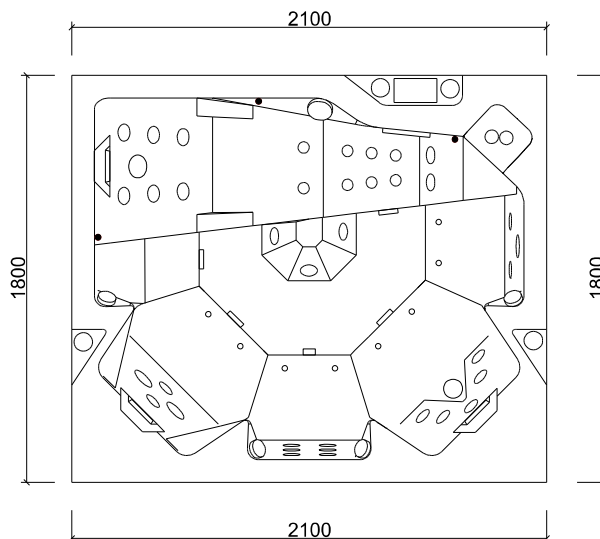

VYROBENO V ČR

SAPPHIRE

SPECIFIKACE

velikost: **210 × 180 × 93**
objem vody: **805 l**
místa k ležení: **1**
místa k sezení: **4**
váha vířivky bez vody: **215 kg**
čerpadlo: **2× jednorychlostní 2,2 kW 50 Hz**
titanové topení: **3 kw (Balboa)**
filtrace: **kartuš CMP, USA**
bezpečnostní sání: **3× sací koš**
materiál skořepiny: **ABS akrylát (Lucite/ Aristech, USA) + Green Shield**
trysky: **48 ks hydromasážních, 8 ks blower (celkem 56 ks)**

STANDARDNÍ VYBAVENÍ

hydromasáž
blower – vzduchovač s předohřevem
UV lampa
ozonátor
anatomické opěrky hlavy
LED světlo ve vaně
vodopád
řídicí systém a titanový ohřev vody
termokryt
zvedák termokrytu
schůdky
odolné boční panely
Spa Touch
Aquatic Sound System
– reproduktory
– subwoofer
– bluetooth konektivita pro smartphone

NADSTANDARDNÍ VYBAVENÍ

Wifi ovládací modul
MicroSilk
bypass
extra izolace

CENA ZAHHRNUJE

dopravu
instalaci
15 % DPH

199 000 Kč
včetně DPH

Tato nádherná vířivá vana elegantních tvarů, stejně jako všechny vířivé vany z řady OKA DESIGN, je dílem zkušeného designera Ondřeje Kamenického. Nadčasové linie, dokonalé zpracování i použití kvalitních technologií, to vše povýší samotnou relaxaci na nezapomenutelný zážitek.

HANSCRAFT®
european spa producer

VYROBENO V ČESKÉ REPUBLICCE

unikátní technologie
Green Shield, jediná v ČR,
je šetrná k životnímu
prostředí i lidskému zdraví