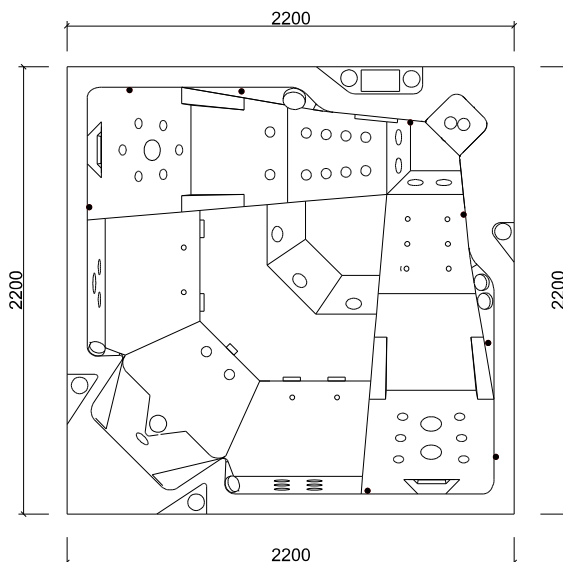

VYROBENO V ČR

ALMANDINE

SPECIFIKACE

velikost: **220 × 220 × 93 cm**
objem vody: **1 320 l**
místa k ležení: **2**
místa k sezení: **3**
váha vířivky bez vody: **360 kg**
čerpadlo: **2× jednorychlostní 2,2 kW 50 Hz**
titanové topení: **3 kw (Balboa)**
filtrace: **kartuš CMP, USA**
bezpečnostní sání: **3× sací koš**
materiál skořepiny: **ABS akrylát (Lucite/ Aristech, USA) + Green Shield**
trysky: **61 ks hydromasážních, 12 ks blower (celkem 73 ks)**

STANDARDNÍ VYBAVENÍ

hydromasáž
blower – vzduchovač s předohřevem
UV lampa
ozonátor
anatomické opěrky hlavy
LED světlo ve vaně
vodopád
řídicí systém a titanový ohřev vody
termokryt
zvedák termokrytu
schůdky
odolné boční panely
Spa Touch
Aquatic Sound System
– reproduktory
– subwoofer
– bluetooth konektivita pro smartphone

NADSTANDARDNÍ VYBAVENÍ

Wifi ovládací modul
MicroSilk
bypass
extra izolace

CENA ZAHHRUJE

dopravu
instalaci
15 % DPH

249 000 Kč
včetně DPH

ALMANDINE z řady OKA design je opravdu vybroušeným klenotem mezi vířivými vanami. Jedinečné provedení linií a tvarů zůstává signifikantní také u této prostorné vany, která je určena až pro 5 dospělých osob.

HANSCRAFT®
european spa producer

VYROBENO V ČESKÉ REPUBLICCE

unikátní technologie
Green Shield, jediná v ČR,
je šetrná k životnímu
prostředí i lidskému zdraví