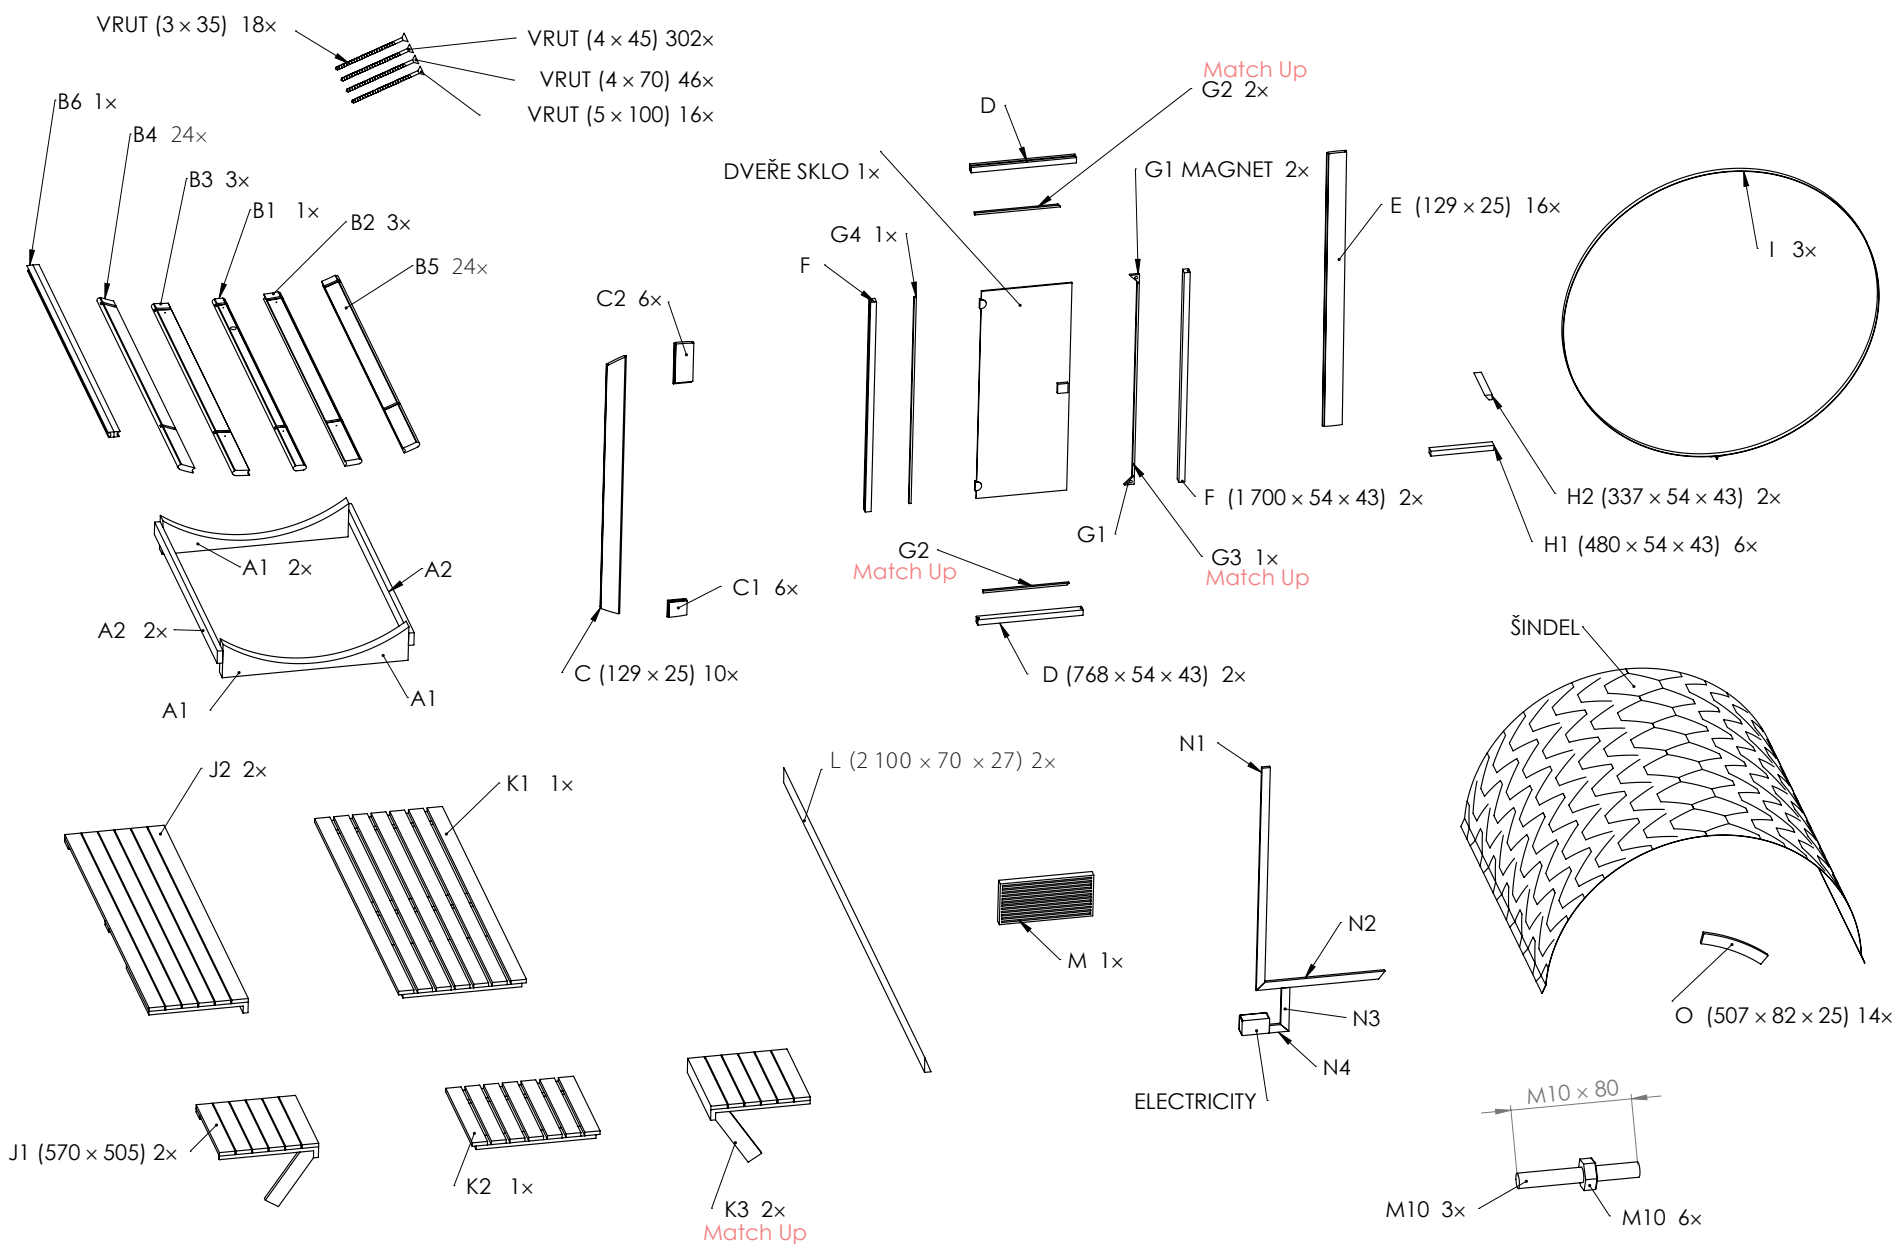

SEZNAM DÍLŮ (SUDOVÁ SAUNA 210)