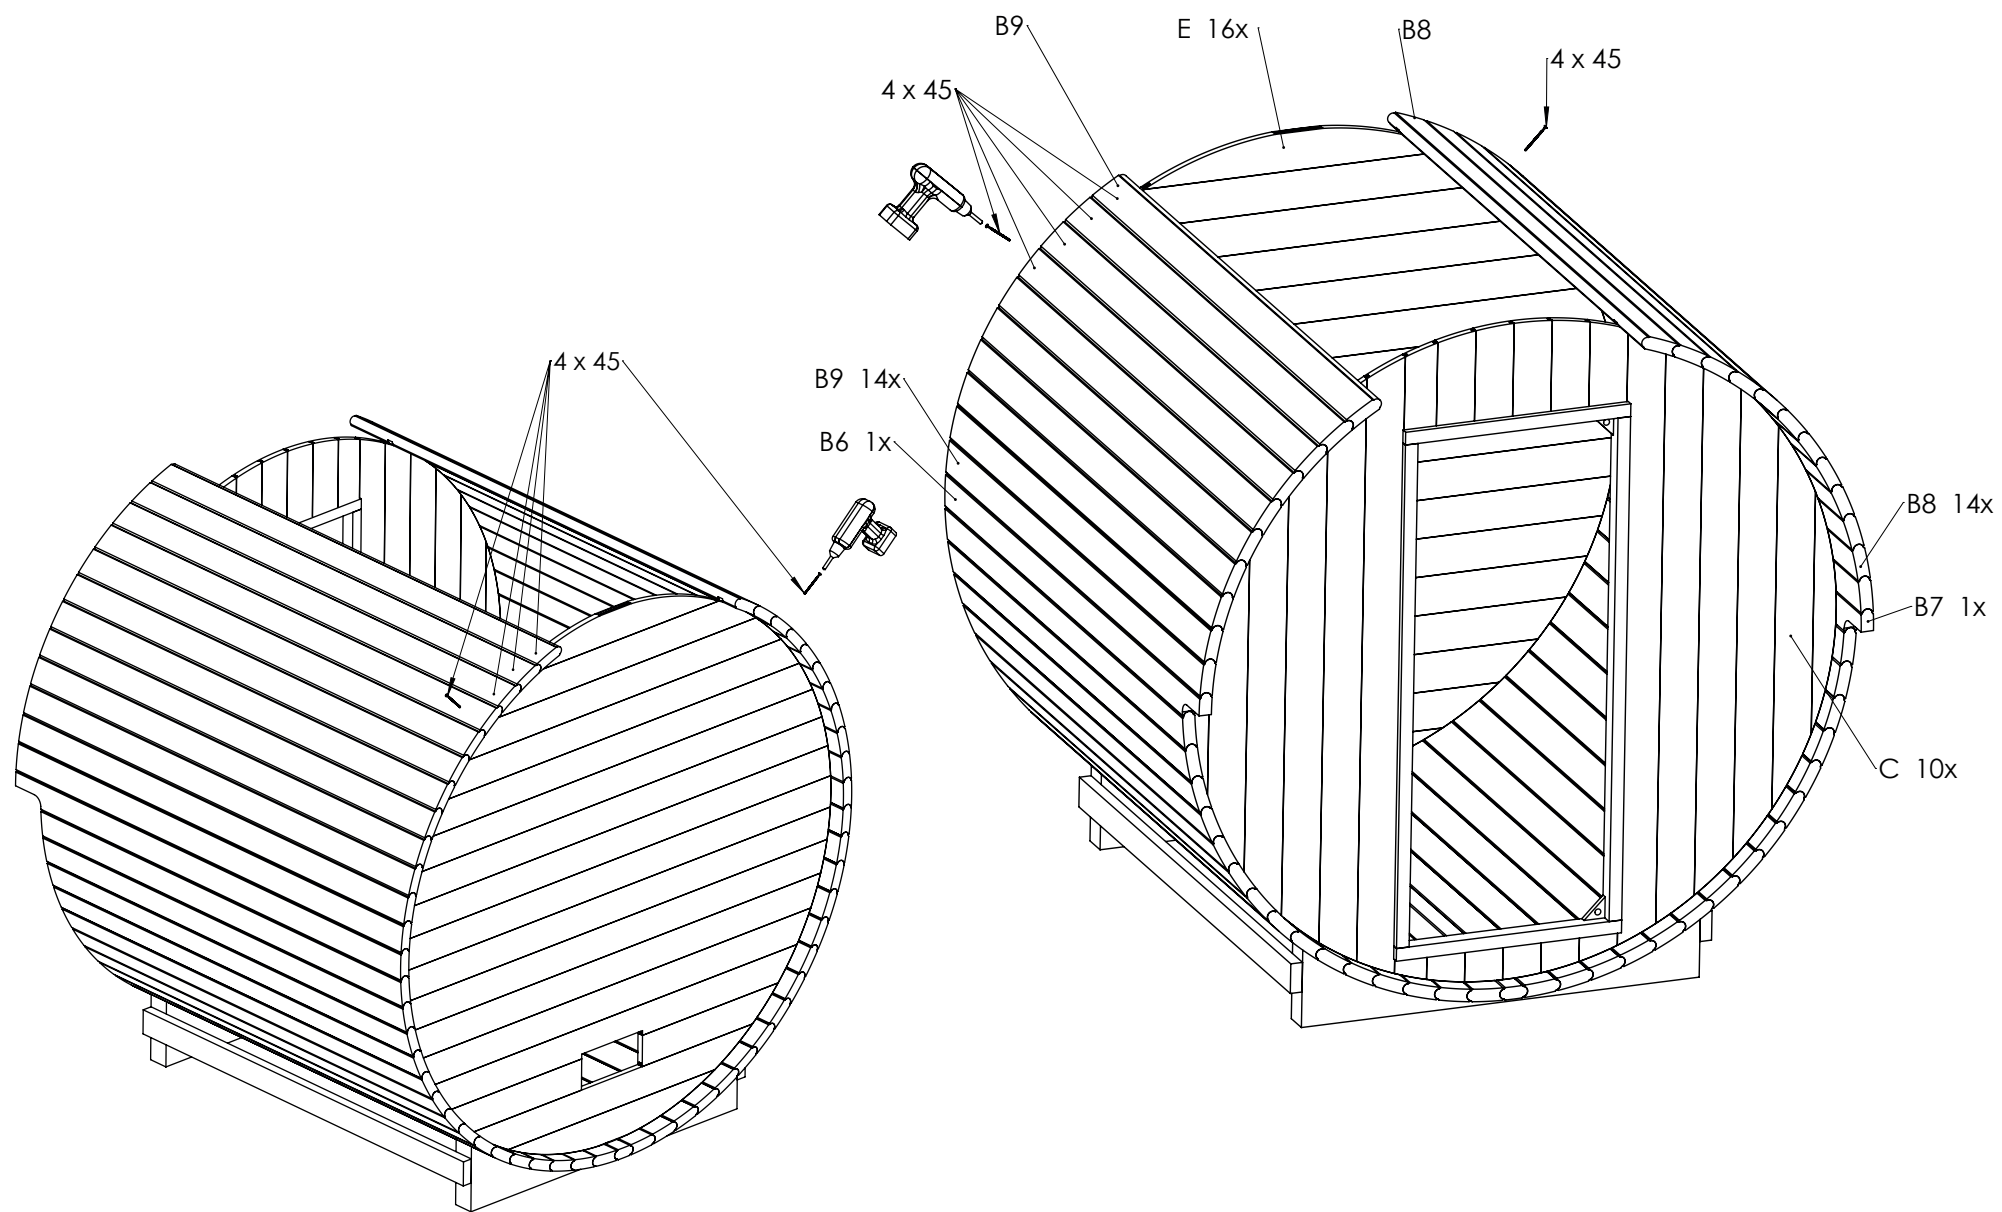

HANSCRAFT SUDOVÁ SAUNA 200
návod k instalaci

SEZNAM DÍLŮ (SUDOVÁ SAUNA 200)

INSTALACE (SUDOVÁ SAUNA 200)

INSTALACE (SUDOVÁ SAUNA 200)

DETAIL A
MĚŘÍTKO 1:6

INSTALACE (SUDOVÁ SAUNA 200)

INSTALACE (SUDOVÁ SAUNA 200)

INSTALACE (SUDOVÁ SAUNA 200)

INSTALACE (SUDOVÁ SAUNA 200)

INSTALACE (SUDOVÁ SAUNA 200)

INSTALACE (SUDOVÁ SAUNA 200)

DETAIL A

MĚŘÍTKO 2:7

INSTALACE (SUDOVÁ SAUNA 200)

INSTALACE (SUDOVÁ SAUNA 200)

INSTALACE (SUDOVÁ SAUNA 200)

INSTALACE (SUDOVÁ SAUNA 200)

HANSCRAFT[®]
european spa producer

HANSCRAFT, s. r. o.

Bečovská 939

104 00 Praha 10-Uhřetěves

CZECH REPUBLIC

www.HANSCRAFT.cz