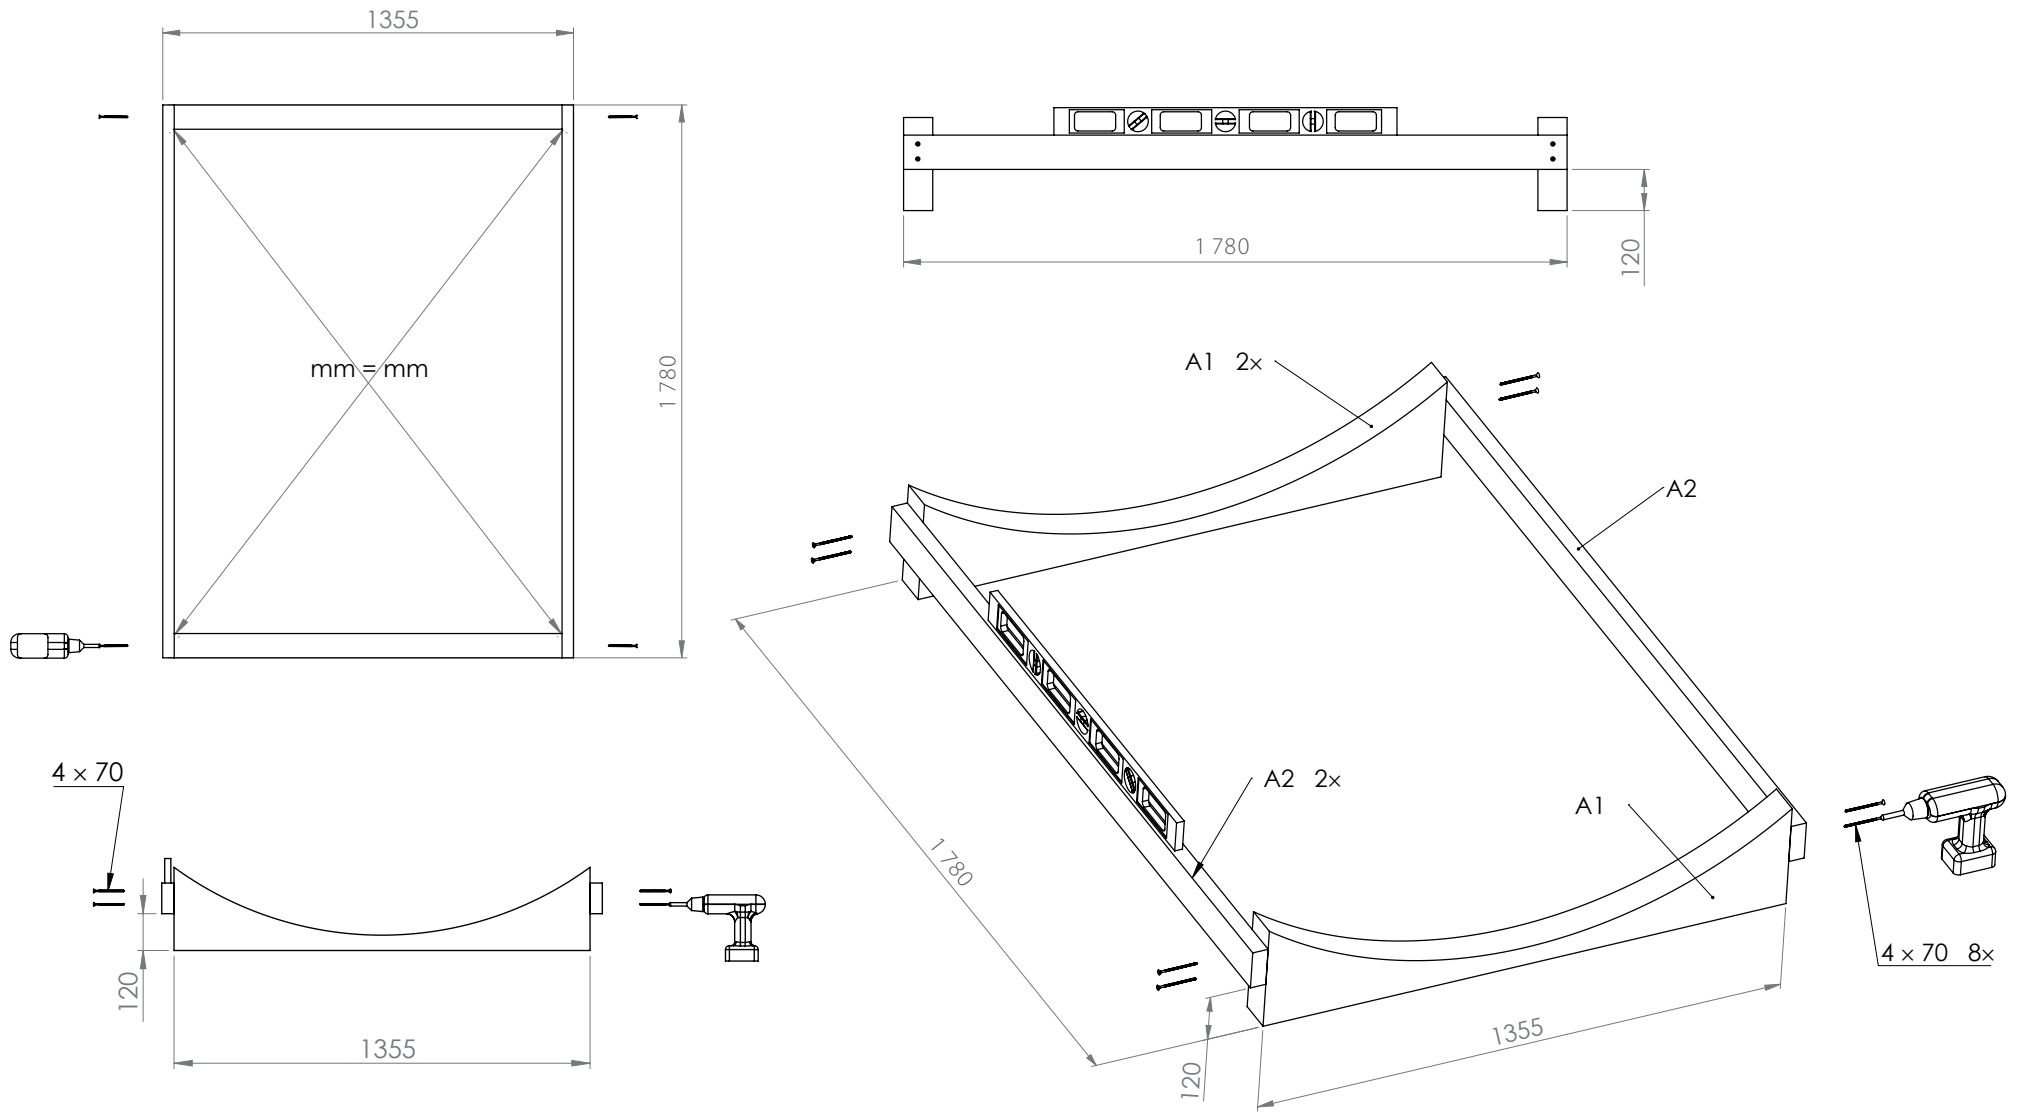

HANSCRAFT SUDOVÁ SAUNA 200
návod k instalaci

SEZNAM DÍLŮ (SUDOVÁ SAUNA 200)

INSTALACE (SUDOVÁ SAUNA 200)

INSTALACE (SUDOVÁ SAUNA 200)

DETAIL A
MĚŘÍTKO 1:6

INSTALACE (SUDOVÁ SAUNA 200)

INSTALACE (SUDOVÁ SAUNA 200)

INSTALACE (SUDOVÁ SAUNA 200)

INSTALACE (SUDOVÁ SAUNA 200)

INSTALACE (SUDOVÁ SAUNA 200)

INSTALACE (SUDOVÁ SAUNA 200)

DETAIL A

MĚŘÍTKO 2:7

INSTALACE (SUDOVÁ SAUNA 200)

INSTALACE (SUDOVÁ SAUNA 200)

INSTALACE (SUDOVÁ SAUNA 200)

INSTALACE (SUDOVÁ SAUNA 200)

HANSCRAFT[®]
european spa producer

HANSCRAFT, s. r. o.

Bečovská 939

104 00 Praha 10-Uhřetěves

CZECH REPUBLIC

www.HANSCRAFT.cz