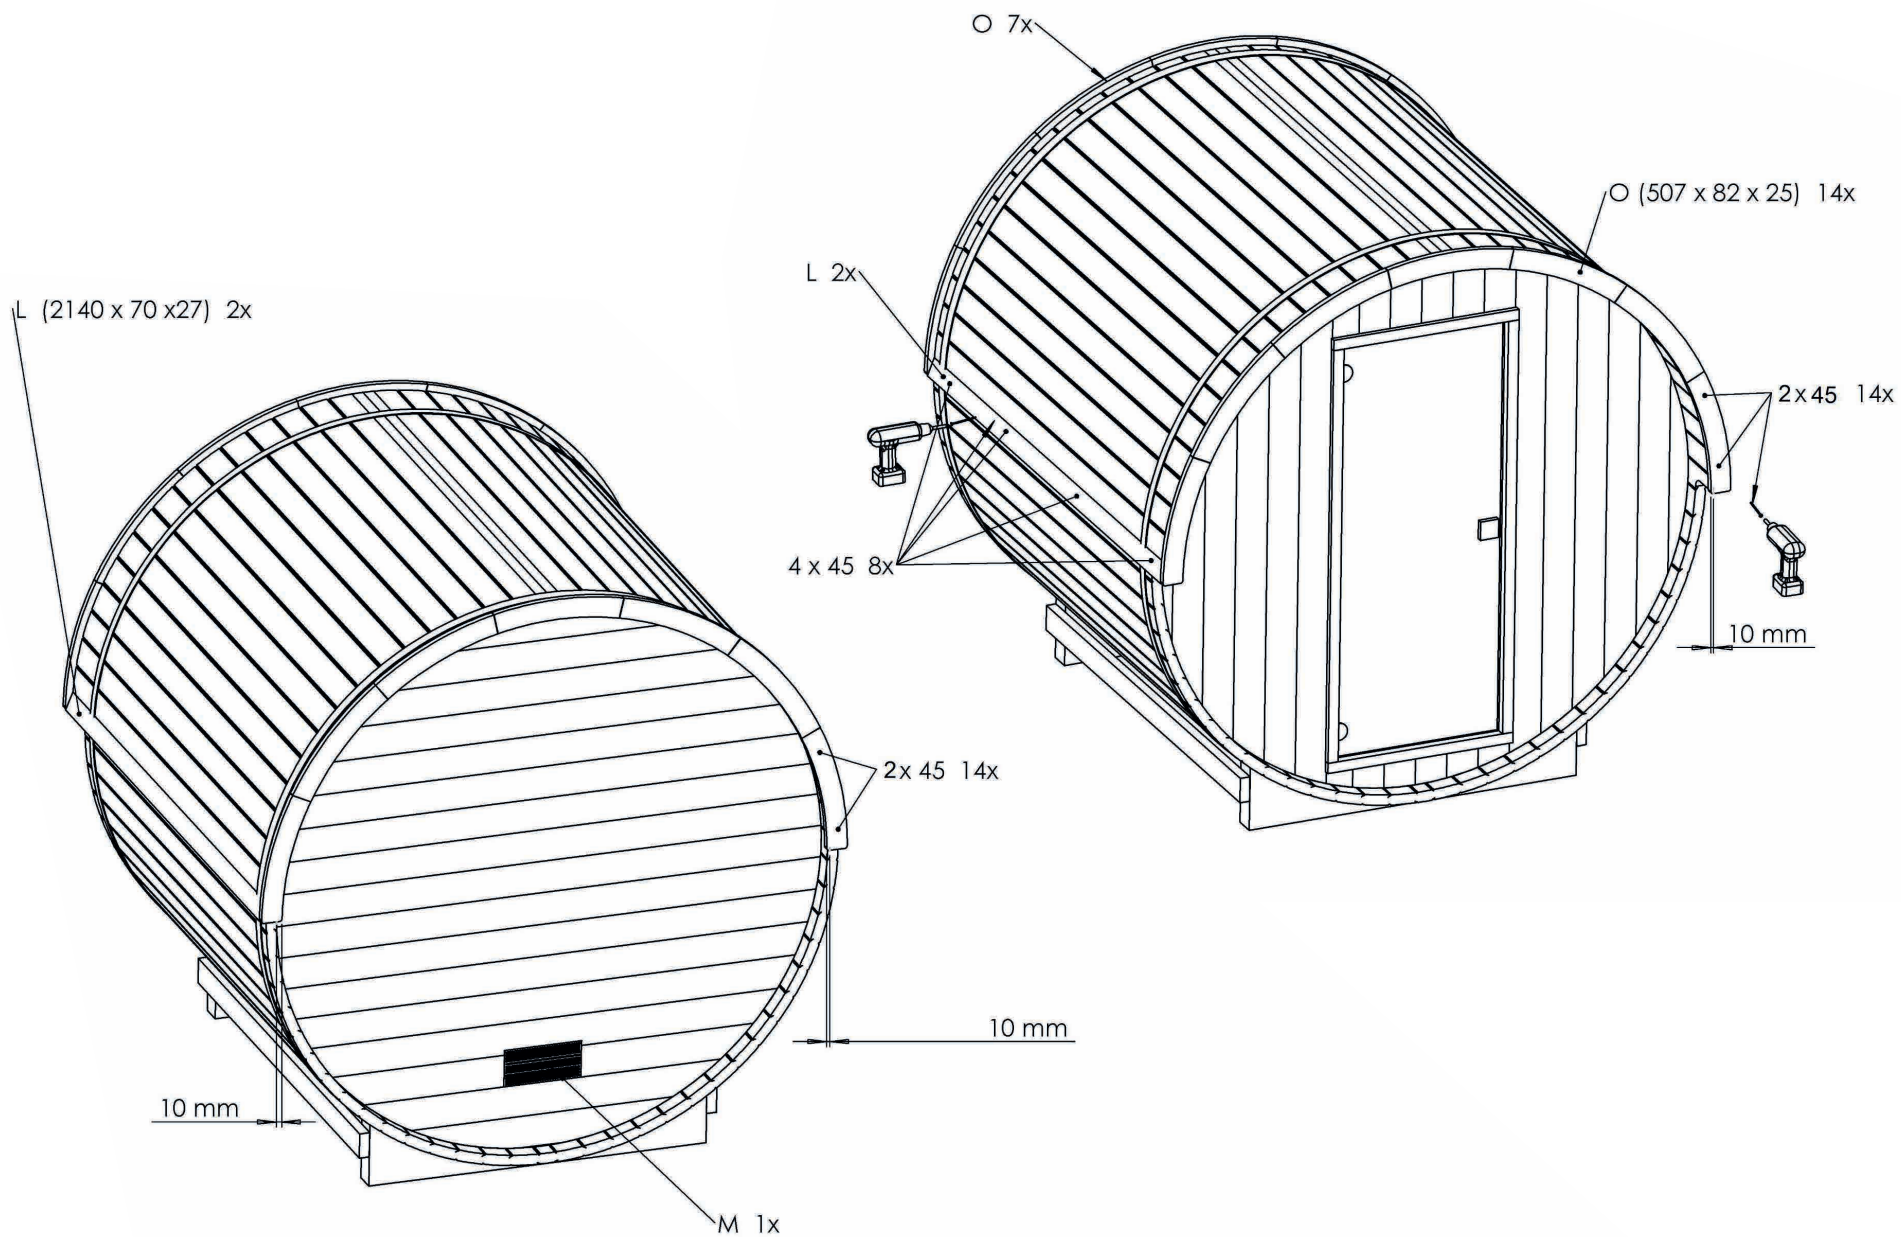

HANSCRAFT SUDOVÁ SAUNA 200
návod k instalaci

SEZNAM DÍLŮ (SUDOVÁ SAUNA 200)

INSTALACE (SUDOVÁ SAUNA 200)

INSTALACE (SUDOVÁ SAUNA 200)

DETAIL A
MĚŘÍTKO 1:6

INSTALACE (SUDOVÁ SAUNA 200)

INSTALACE (SUDOVÁ SAUNA 200)

INSTALACE (SUDOVÁ SAUNA 200)

INSTALACE (SUDOVÁ SAUNA 200)

INSTALACE (SUDOVÁ SAUNA 200)

INSTALACE (SUDOVÁ SAUNA 200)

DETAIL A

MĚŘÍTKO 2:7

INSTALACE (SUDOVÁ SAUNA 200)

INSTALACE (SUDOVÁ SAUNA 200)

INSTALACE (SUDOVÁ SAUNA 200)

INSTALACE (SUDOVÁ SAUNA 200)

HANSCRAFT[®]
european spa producer

HANSCRAFT, s. r. o.

Bečovská 939

104 00 Praha 10-Uhřetěves

CZECH REPUBLIC

www.HANSCRAFT.cz