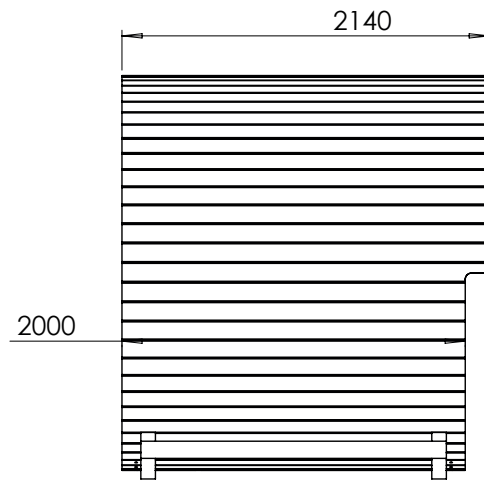

HANSCRAFT SUDOVÁ SAUNA 200
návod k instalaci

SEZNAM DÍLŮ (SUDOVÁ SAUNA 200)

INSTALACE (SUDOVÁ SAUNA 200)

INSTALACE (SUDOVÁ SAUNA 200)

DETAIL A
MĚŘÍTKO 1:6

INSTALACE (SUDOVÁ SAUNA 200)

INSTALACE (SUDOVÁ SAUNA 200)

INSTALACE (SUDOVÁ SAUNA 200)

INSTALACE (SUDOVÁ SAUNA 200)

INSTALACE (SUDOVÁ SAUNA 200)

INSTALACE (SUDOVÁ SAUNA 200)

DETAIL A

MĚŘÍTKO 2:7

INSTALACE (SUDOVÁ SAUNA 200)

INSTALACE (SUDOVÁ SAUNA 200)

INSTALACE (SUDOVÁ SAUNA 200)

INSTALACE (SUDOVÁ SAUNA 200)

HANSCRAFT[®]
european spa producer

HANSCRAFT, s. r. o.

Bečovská 939

104 00 Praha 10-Uhřetěves

CZECH REPUBLIC

www.HANSCRAFT.cz