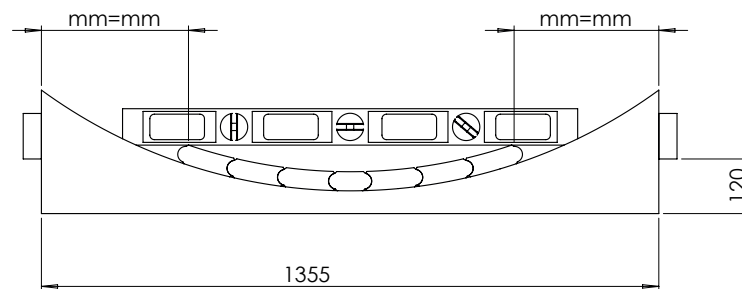

HANSCRAFT SUDOVÁ SAUNA 200
návod k instalaci

SEZNAM DÍLŮ (SUDOVÁ SAUNA 200)

INSTALACE (SUDOVÁ SAUNA 200)

INSTALACE (SUDOVÁ SAUNA 200)

DETAIL A
MĚŘÍTKO 1:6

INSTALACE (SUDOVÁ SAUNA 200)

INSTALACE (SUDOVÁ SAUNA 200)

INSTALACE (SUDOVÁ SAUNA 200)

INSTALACE (SUDOVÁ SAUNA 200)

INSTALACE (SUDOVÁ SAUNA 200)

INSTALACE (SUDOVÁ SAUNA 200)

DETAIL A

MĚŘÍTKO 2:7

INSTALACE (SUDOVÁ SAUNA 200)

INSTALACE (SUDOVÁ SAUNA 200)

INSTALACE (SUDOVÁ SAUNA 200)

INSTALACE (SUDOVÁ SAUNA 200)

HANSCRAFT[®]
european spa producer

HANSCRAFT, s. r. o.

Bečovská 939

104 00 Praha 10-Uhřetěves

CZECH REPUBLIC

www.HANSCRAFT.cz