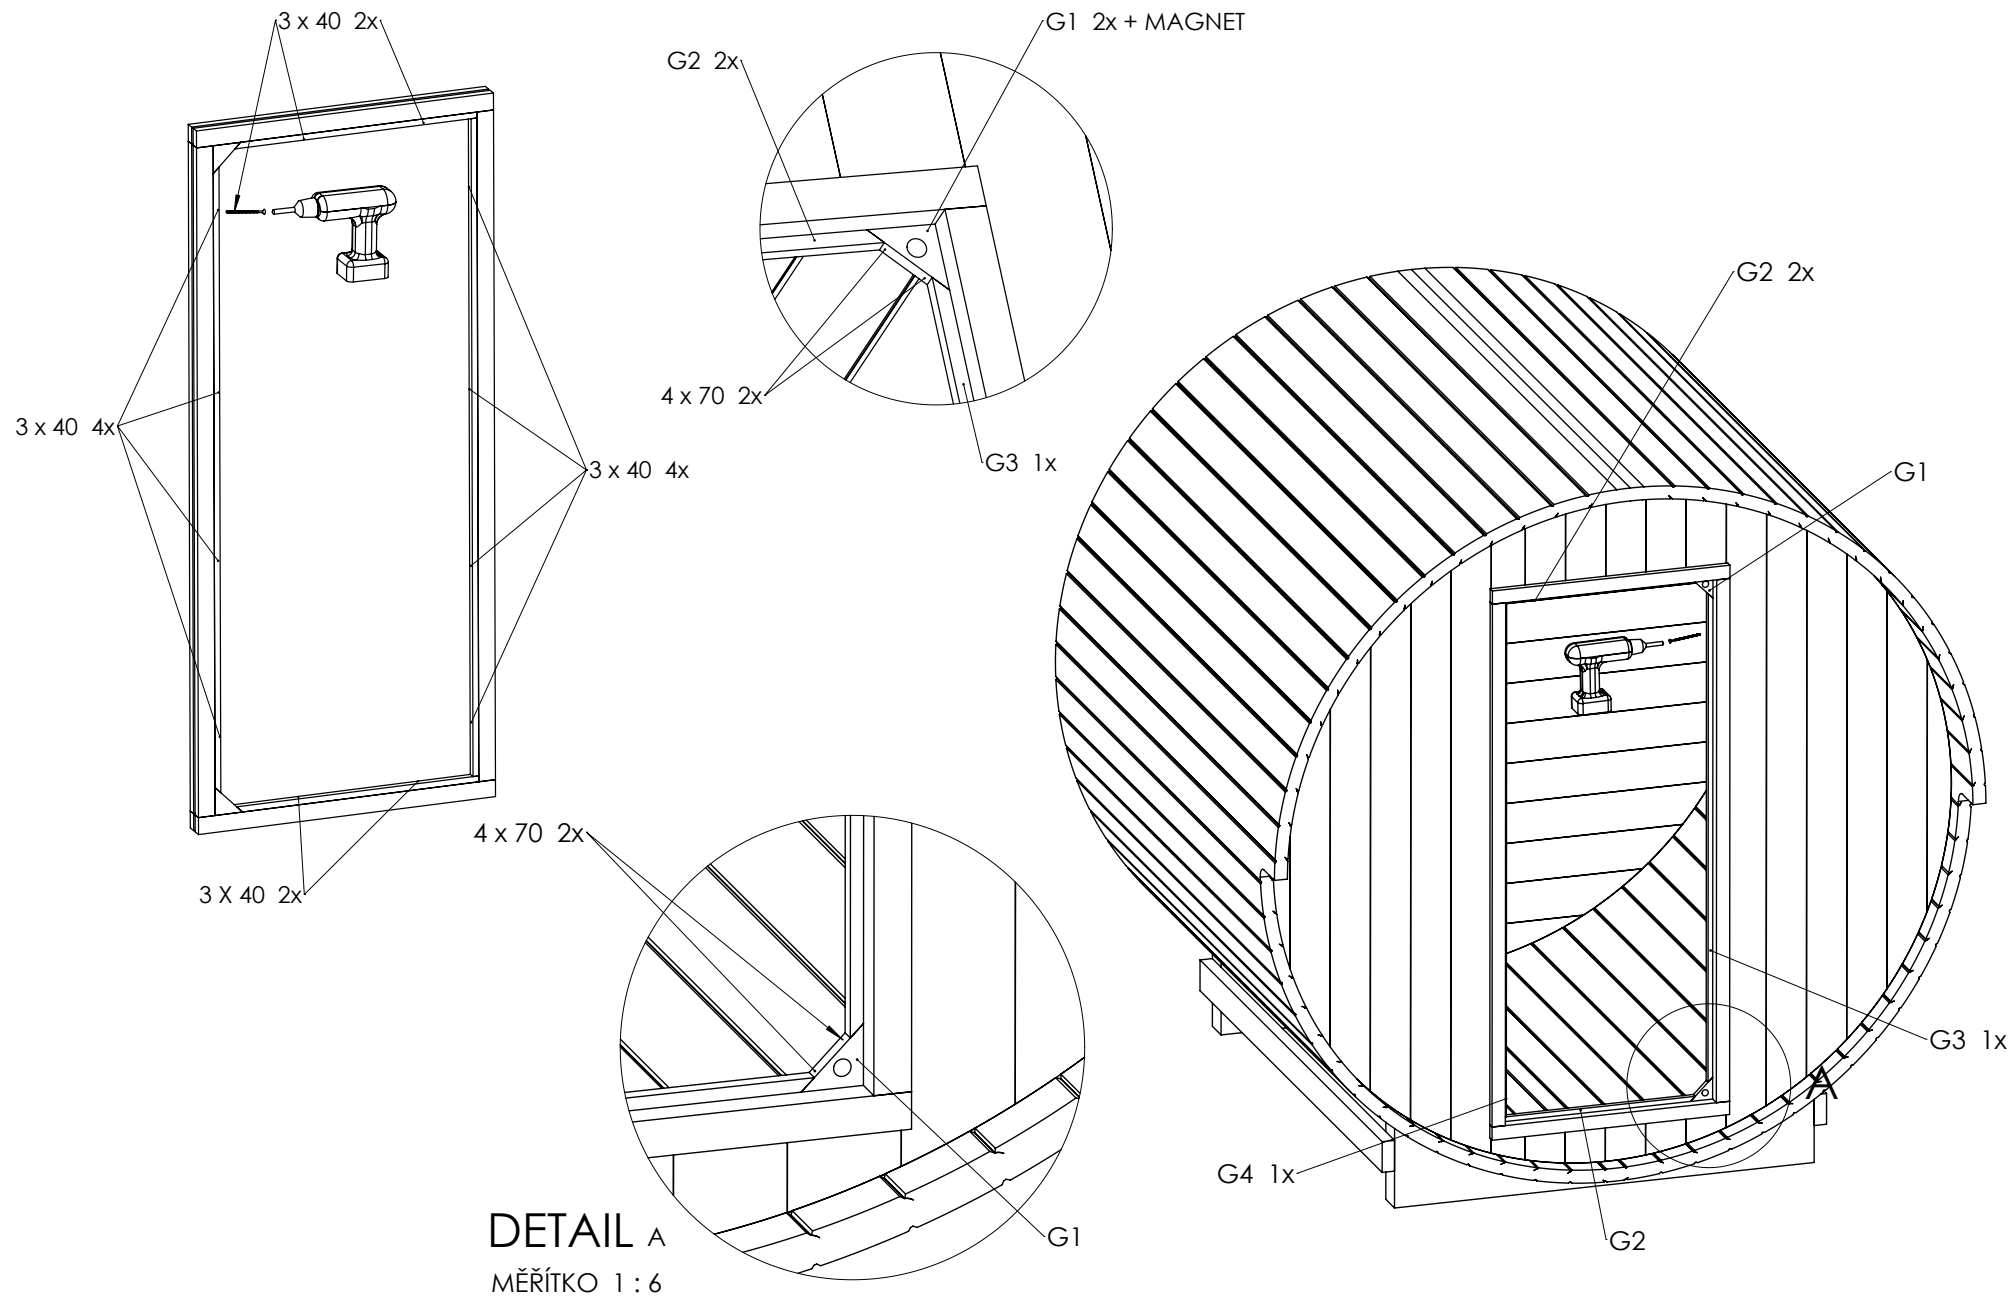

HANSCRAFT SUDOVÁ SAUNA 200
návod k instalaci

SEZNAM DÍLŮ (SUDOVÁ SAUNA 200)

INSTALACE (SUDOVÁ SAUNA 200)

INSTALACE (SUDOVÁ SAUNA 200)

DETAIL A
MĚŘÍTKO 1:6

INSTALACE (SUDOVÁ SAUNA 200)

INSTALACE (SUDOVÁ SAUNA 200)

INSTALACE (SUDOVÁ SAUNA 200)

INSTALACE (SUDOVÁ SAUNA 200)

INSTALACE (SUDOVÁ SAUNA 200)

INSTALACE (SUDOVÁ SAUNA 200)

DETAIL A

MĚŘÍTKO 2:7

INSTALACE (SUDOVÁ SAUNA 200)

INSTALACE (SUDOVÁ SAUNA 200)

INSTALACE (SUDOVÁ SAUNA 200)

INSTALACE (SUDOVÁ SAUNA 200)

HANSCRAFT[®]
european spa producer

HANSCRAFT, s. r. o.

Bečovská 939

104 00 Praha 10-Uhřetěves

CZECH REPUBLIC

www.HANSCRAFT.cz