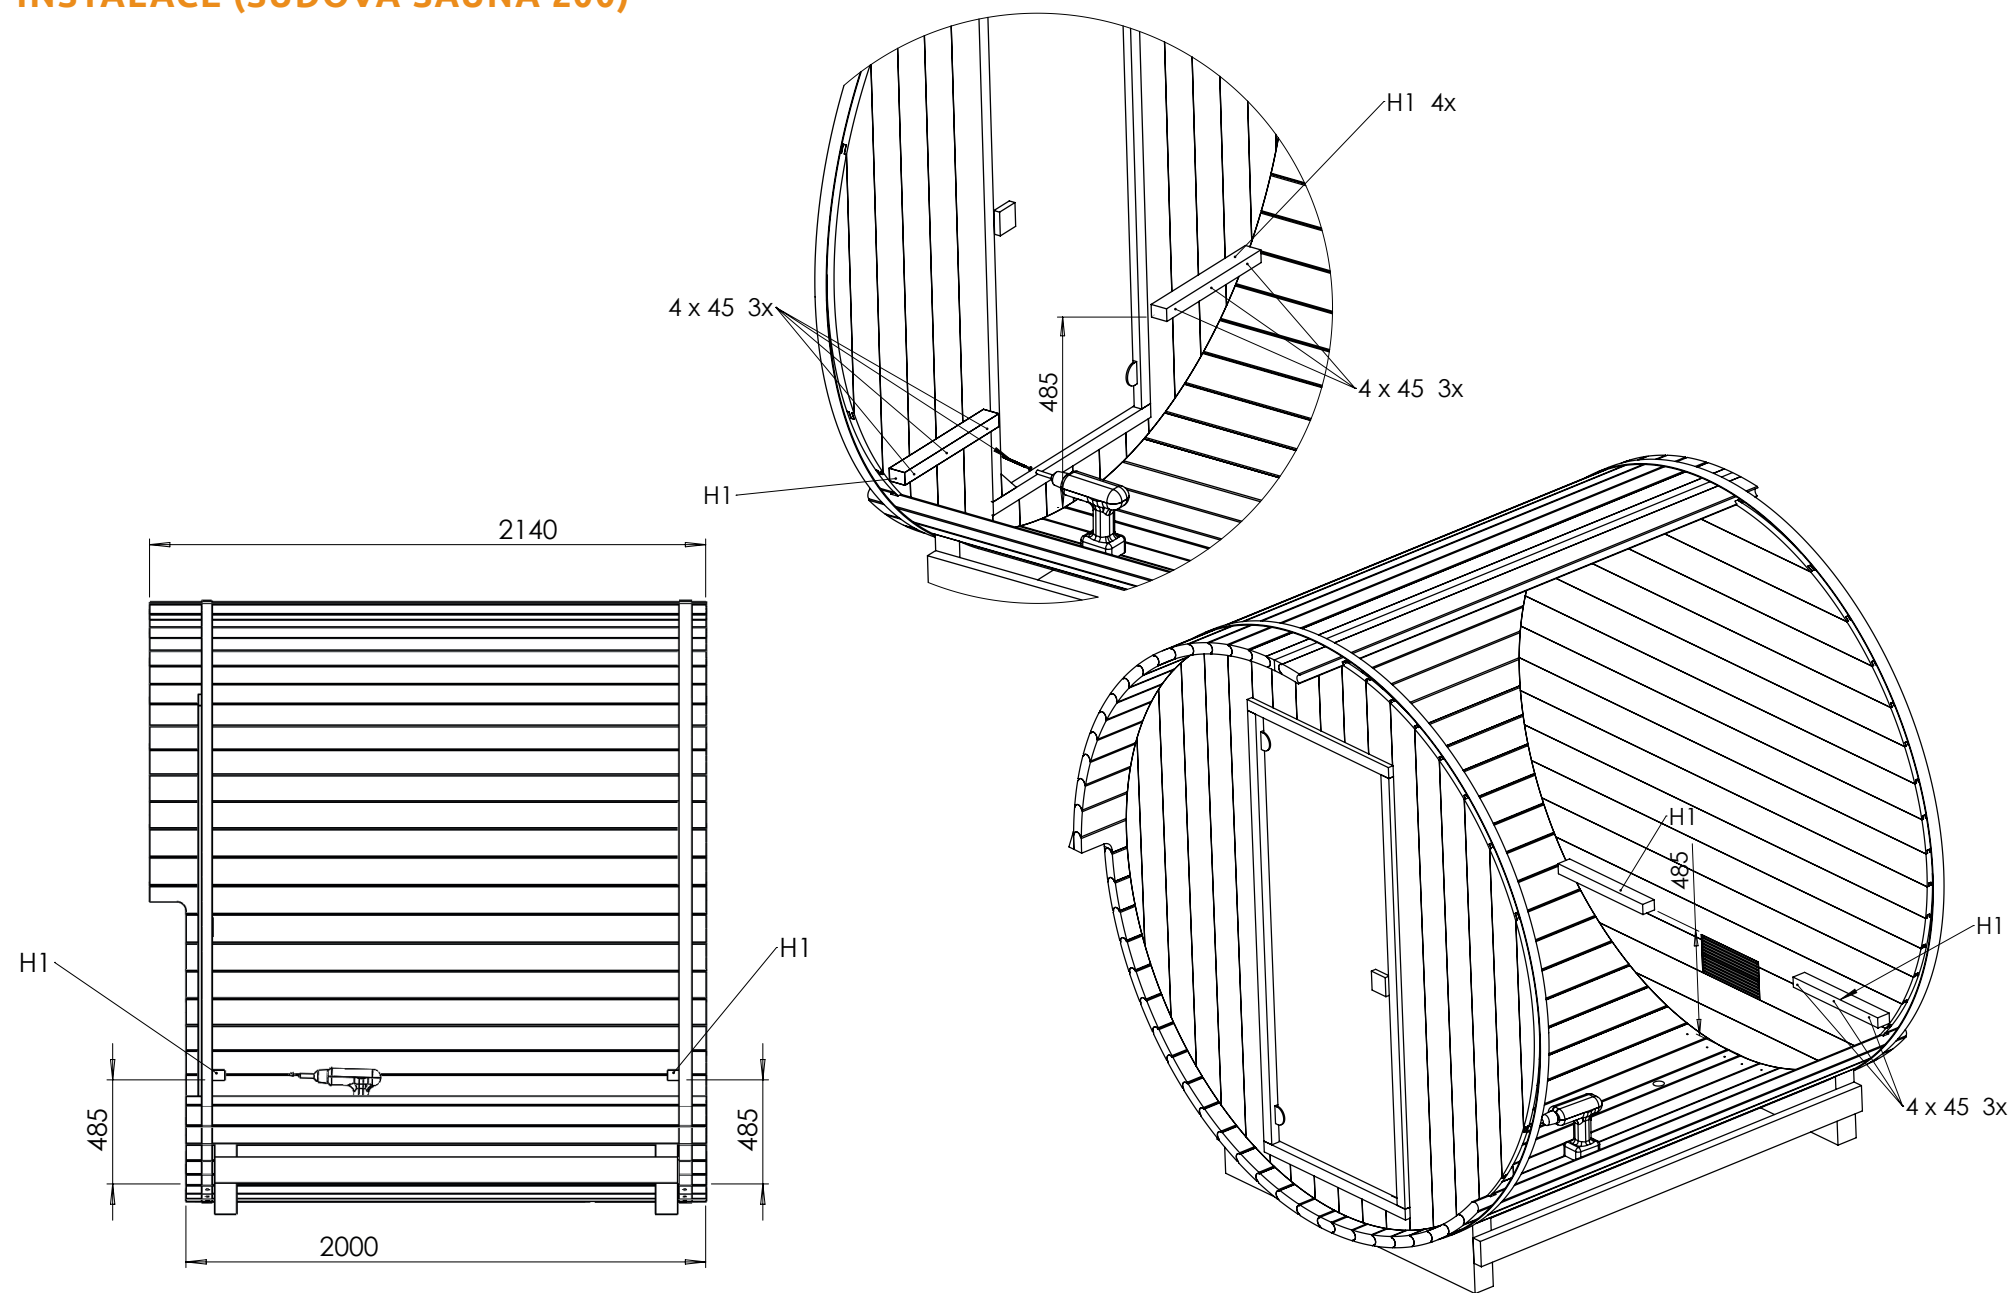

HANSCRAFT SUDOVÁ SAUNA 200
návod k instalaci

SEZNAM DÍLŮ (SUDOVÁ SAUNA 200)

INSTALACE (SUDOVÁ SAUNA 200)

INSTALACE (SUDOVÁ SAUNA 200)

DETAIL A
MĚŘÍTKO 1:6

INSTALACE (SUDOVÁ SAUNA 200)

INSTALACE (SUDOVÁ SAUNA 200)

INSTALACE (SUDOVÁ SAUNA 200)

INSTALACE (SUDOVÁ SAUNA 200)

INSTALACE (SUDOVÁ SAUNA 200)

INSTALACE (SUDOVÁ SAUNA 200)

DETAIL A

MĚŘÍTKO 2:7

INSTALACE (SUDOVÁ SAUNA 200)

INSTALACE (SUDOVÁ SAUNA 200)

INSTALACE (SUDOVÁ SAUNA 200)

INSTALACE (SUDOVÁ SAUNA 200)

HANSCRAFT[®]
european spa producer

HANSCRAFT, s. r. o.

Bečovská 939

104 00 Praha 10-Uhřetěves

CZECH REPUBLIC

www.HANSCRAFT.cz