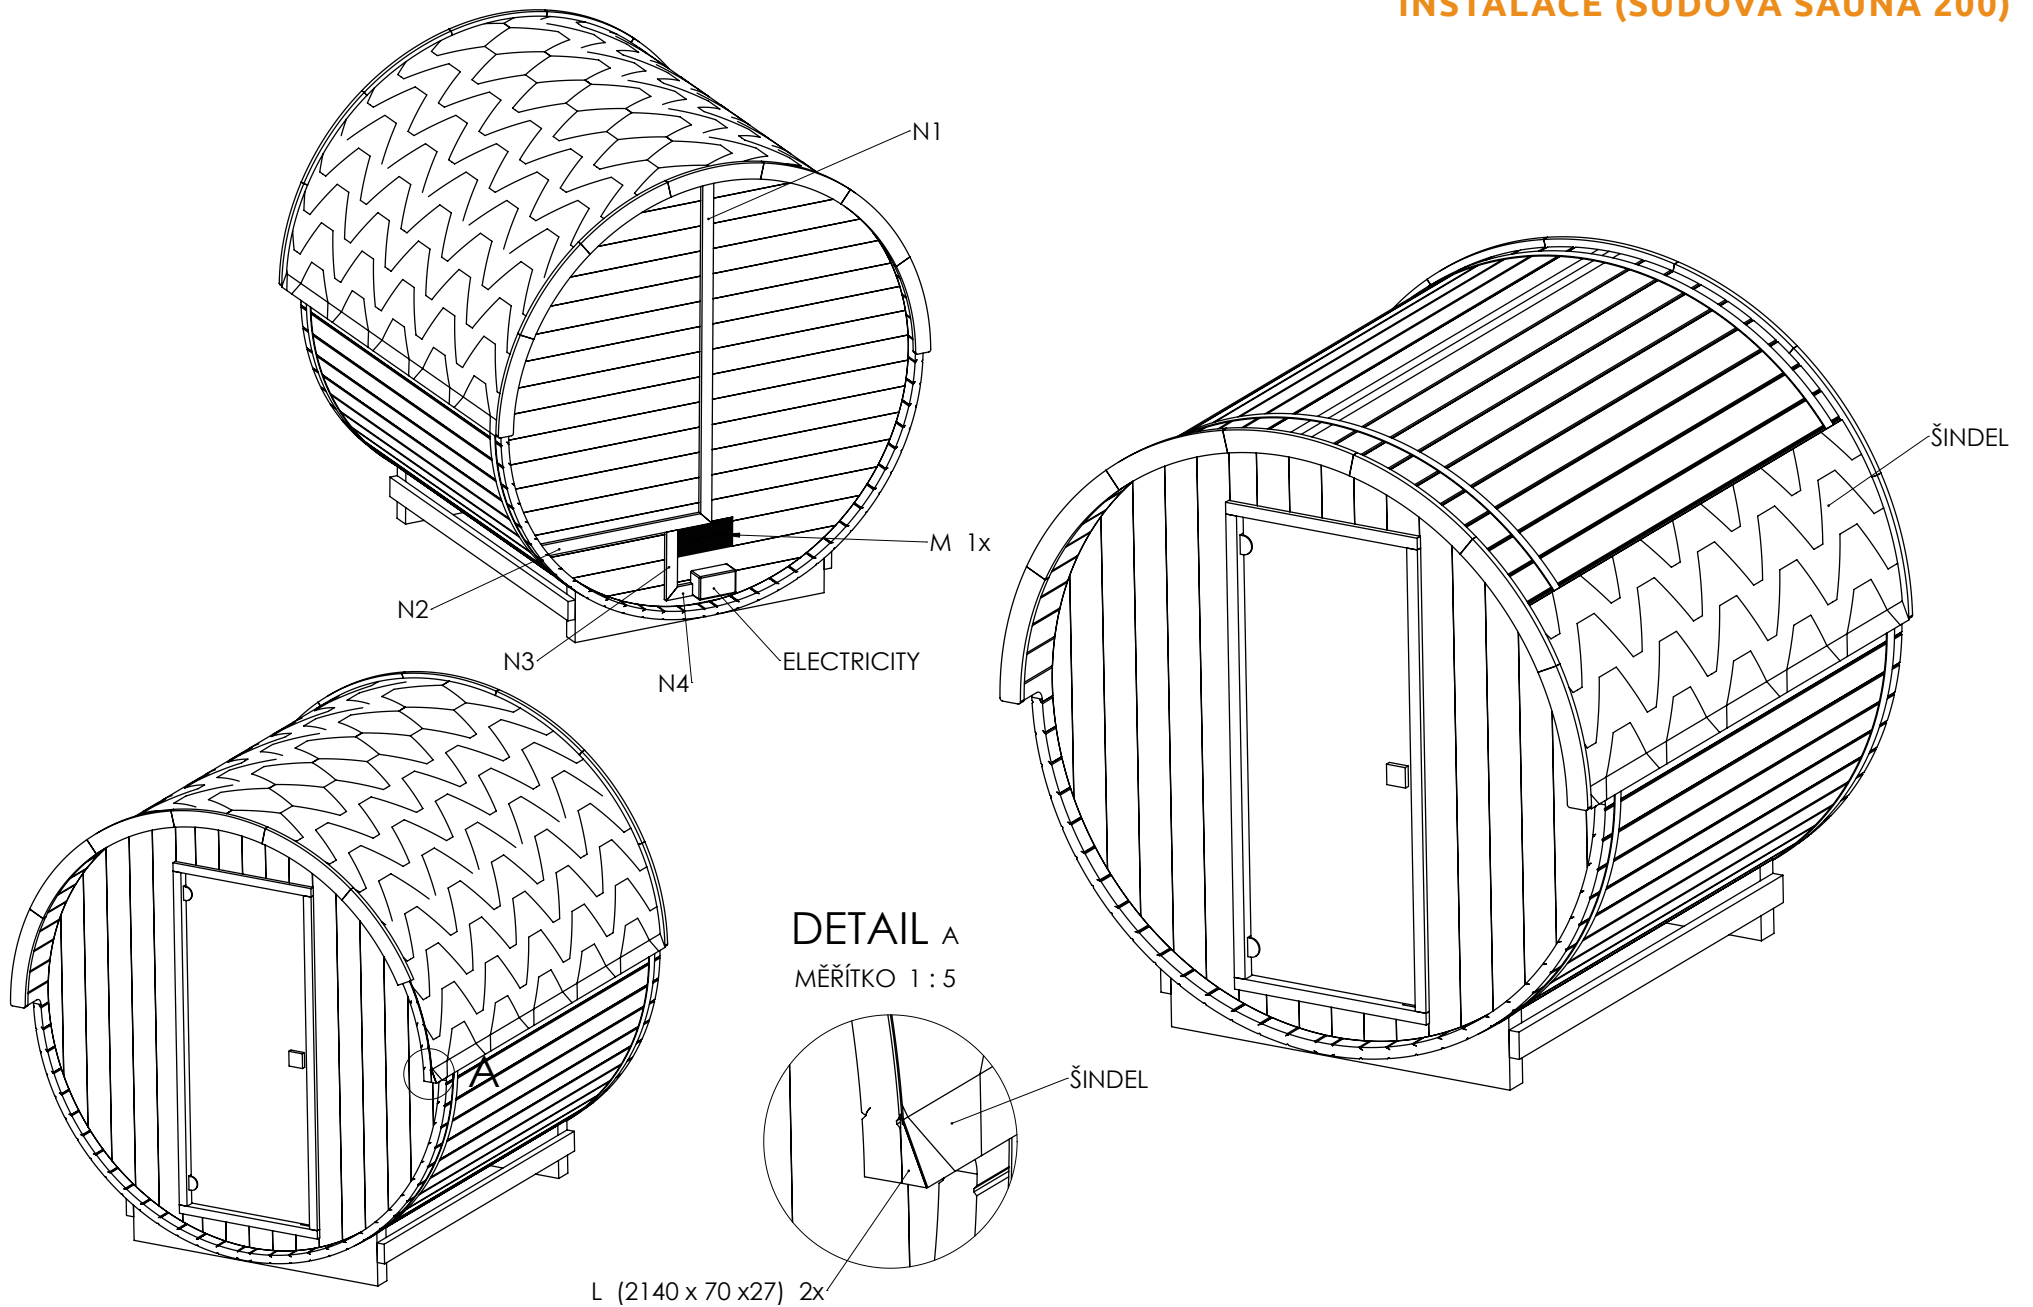

HANSCRAFT SUDOVÁ SAUNA 200
návod k instalaci

SEZNAM DÍLŮ (SUDOVÁ SAUNA 200)

INSTALACE (SUDOVÁ SAUNA 200)

INSTALACE (SUDOVÁ SAUNA 200)

DETAIL A
MĚŘÍTKO 1:6

INSTALACE (SUDOVÁ SAUNA 200)

INSTALACE (SUDOVÁ SAUNA 200)

INSTALACE (SUDOVÁ SAUNA 200)

INSTALACE (SUDOVÁ SAUNA 200)

INSTALACE (SUDOVÁ SAUNA 200)

INSTALACE (SUDOVÁ SAUNA 200)

DETAIL A

MĚŘÍTKO 2:7

INSTALACE (SUDOVÁ SAUNA 200)

INSTALACE (SUDOVÁ SAUNA 200)

INSTALACE (SUDOVÁ SAUNA 200)

INSTALACE (SUDOVÁ SAUNA 200)

HANSCRAFT[®]
european spa producer

HANSCRAFT, s. r. o.

Bečovská 939

104 00 Praha 10-Uhřetěves

CZECH REPUBLIC

www.HANSCRAFT.cz