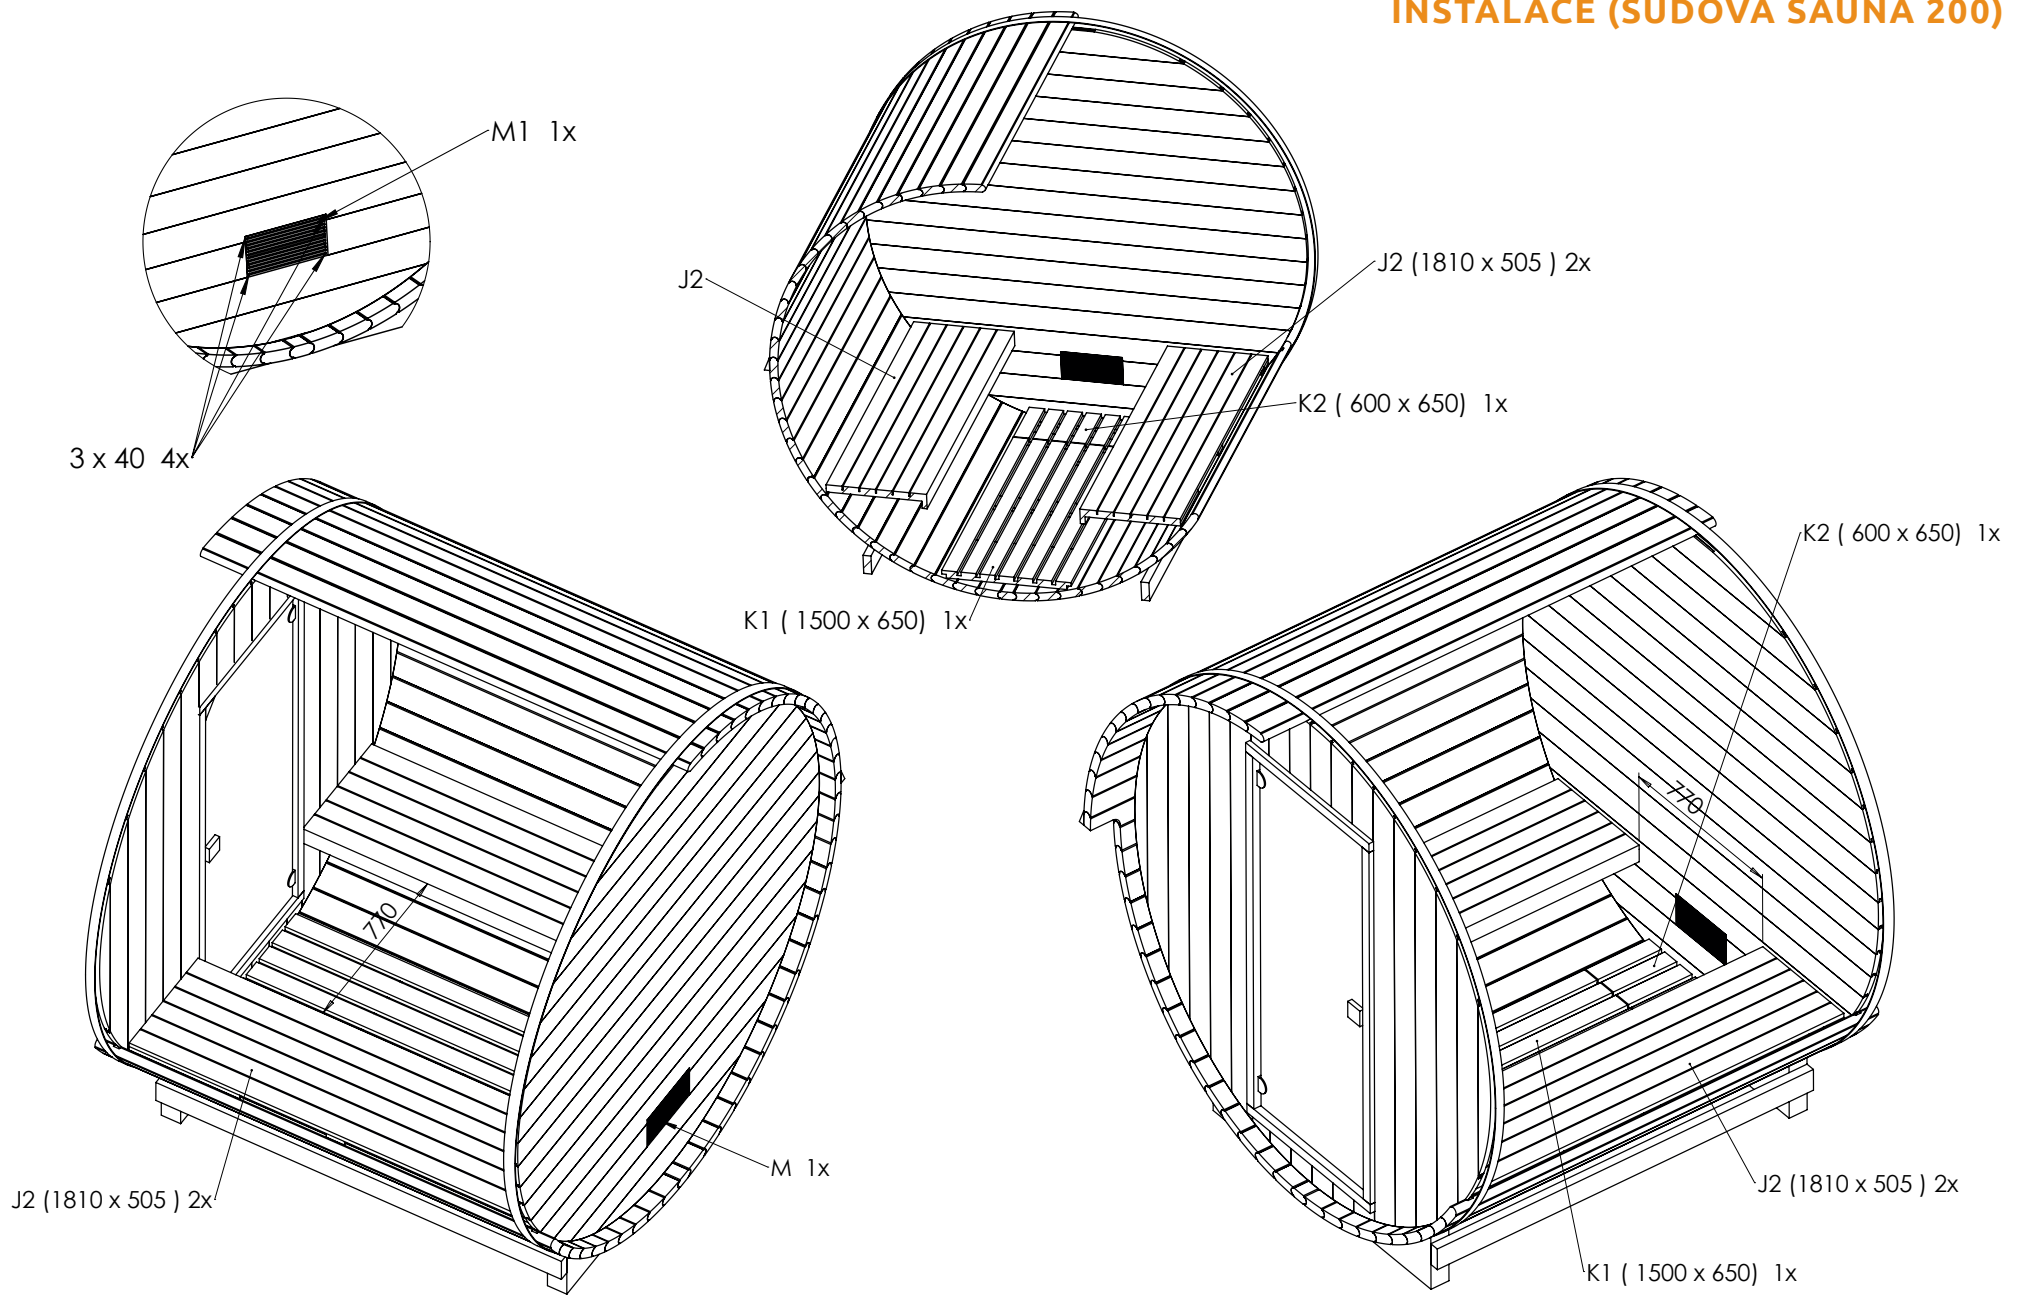

HANSCRAFT SUDOVÁ SAUNA 200
návod k instalaci

SEZNAM DÍLŮ (SUDOVÁ SAUNA 200)

INSTALACE (SUDOVÁ SAUNA 200)

INSTALACE (SUDOVÁ SAUNA 200)

DETAIL A
MĚŘÍTKO 1:6

INSTALACE (SUDOVÁ SAUNA 200)

INSTALACE (SUDOVÁ SAUNA 200)

INSTALACE (SUDOVÁ SAUNA 200)

INSTALACE (SUDOVÁ SAUNA 200)

INSTALACE (SUDOVÁ SAUNA 200)

INSTALACE (SUDOVÁ SAUNA 200)

DETAIL A

MĚŘÍTKO 2:7

INSTALACE (SUDOVÁ SAUNA 200)

INSTALACE (SUDOVÁ SAUNA 200)

INSTALACE (SUDOVÁ SAUNA 200)

INSTALACE (SUDOVÁ SAUNA 200)

HANSCRAFT[®]
european spa producer

HANSCRAFT, s. r. o.

Bečovská 939

104 00 Praha 10-Uhřetěves

CZECH REPUBLIC

www.HANSCRAFT.cz