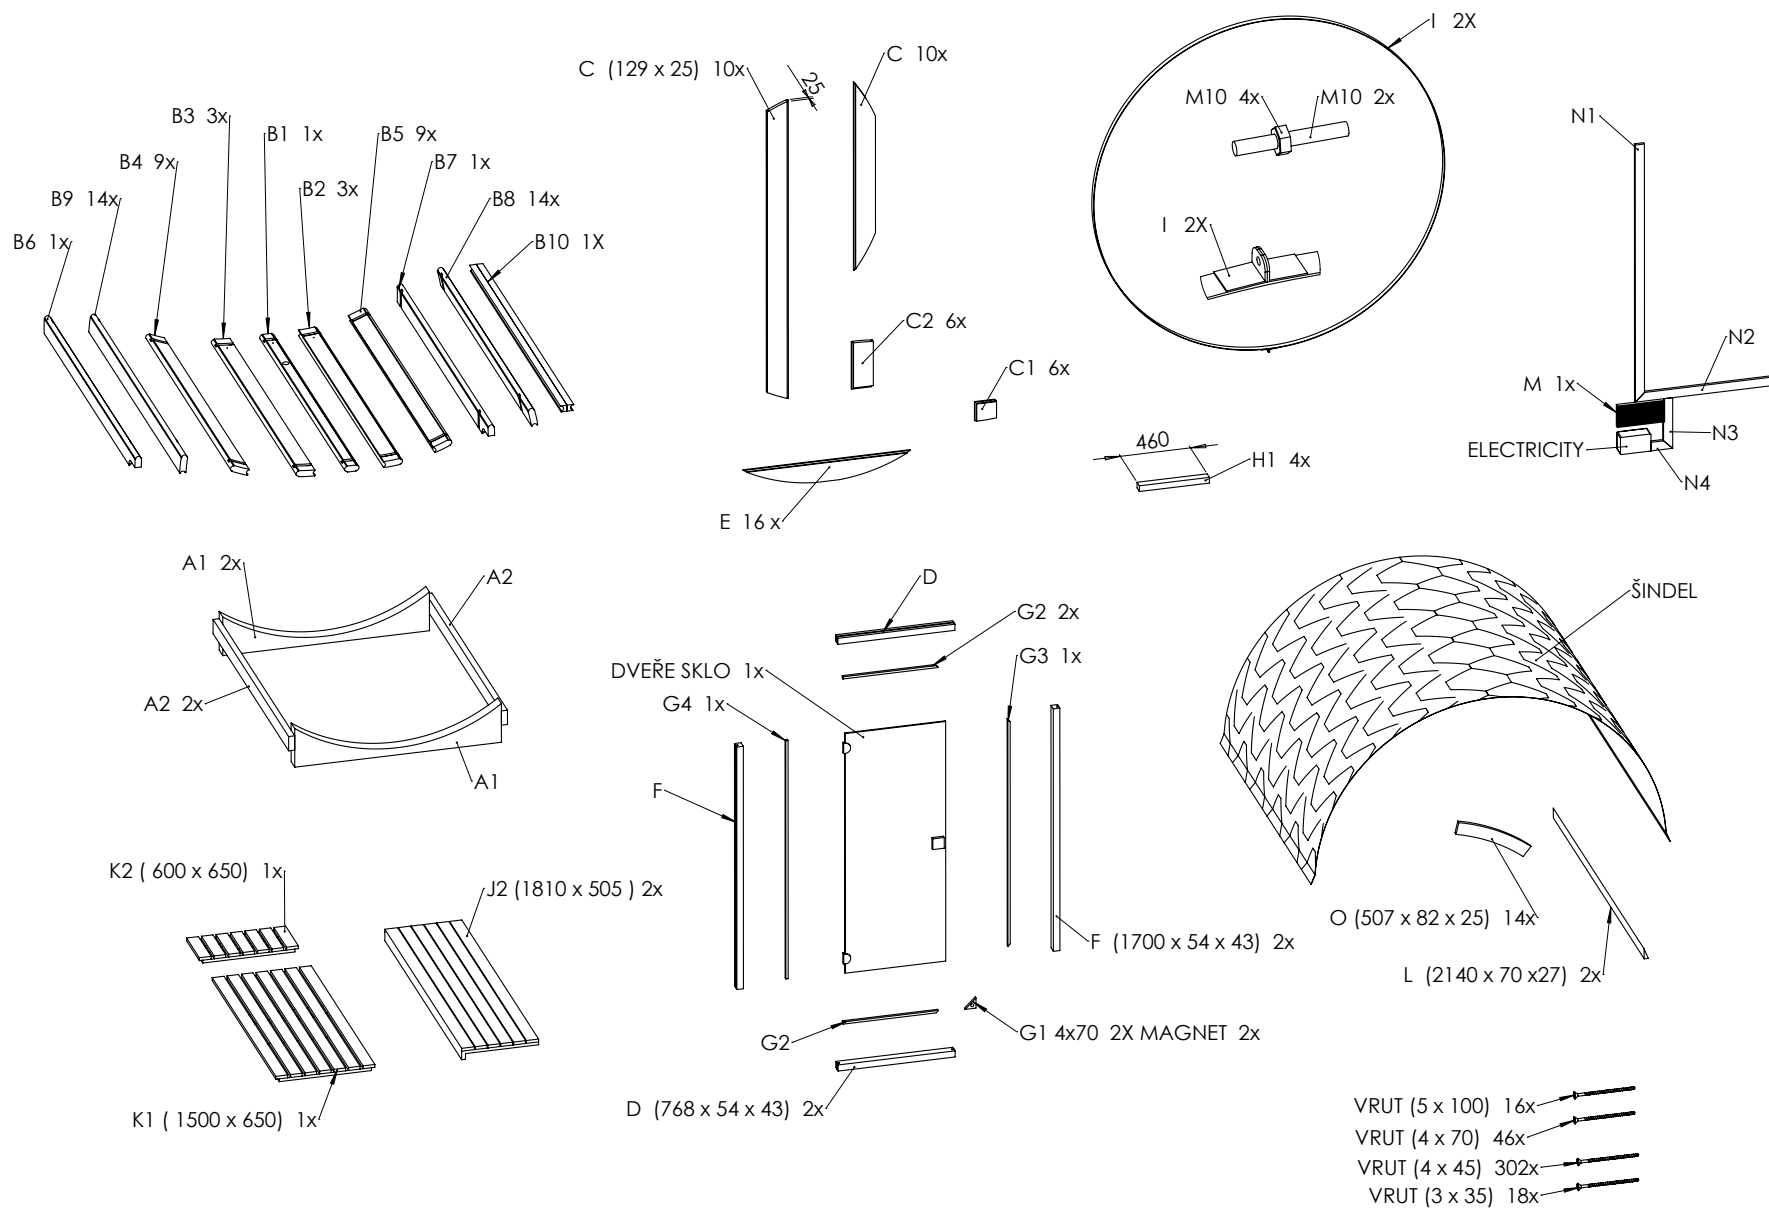

HANSCRAFT SUDOVÁ SAUNA 200
návod k instalaci

SEZNAM DÍLŮ (SUDOVÁ SAUNA 200)

INSTALACE (SUDOVÁ SAUNA 200)

INSTALACE (SUDOVÁ SAUNA 200)

DETAIL A
MĚŘÍTKO 1:6

INSTALACE (SUDOVÁ SAUNA 200)

INSTALACE (SUDOVÁ SAUNA 200)

INSTALACE (SUDOVÁ SAUNA 200)

INSTALACE (SUDOVÁ SAUNA 200)

INSTALACE (SUDOVÁ SAUNA 200)

INSTALACE (SUDOVÁ SAUNA 200)

DETAIL A

MĚŘÍTKO 2:7

INSTALACE (SUDOVÁ SAUNA 200)

INSTALACE (SUDOVÁ SAUNA 200)

INSTALACE (SUDOVÁ SAUNA 200)

INSTALACE (SUDOVÁ SAUNA 200)

HANSCRAFT[®]
european spa producer

HANSCRAFT, s. r. o.

Bečovská 939

104 00 Praha 10-Uhřetěves

CZECH REPUBLIC

www.HANSCRAFT.cz