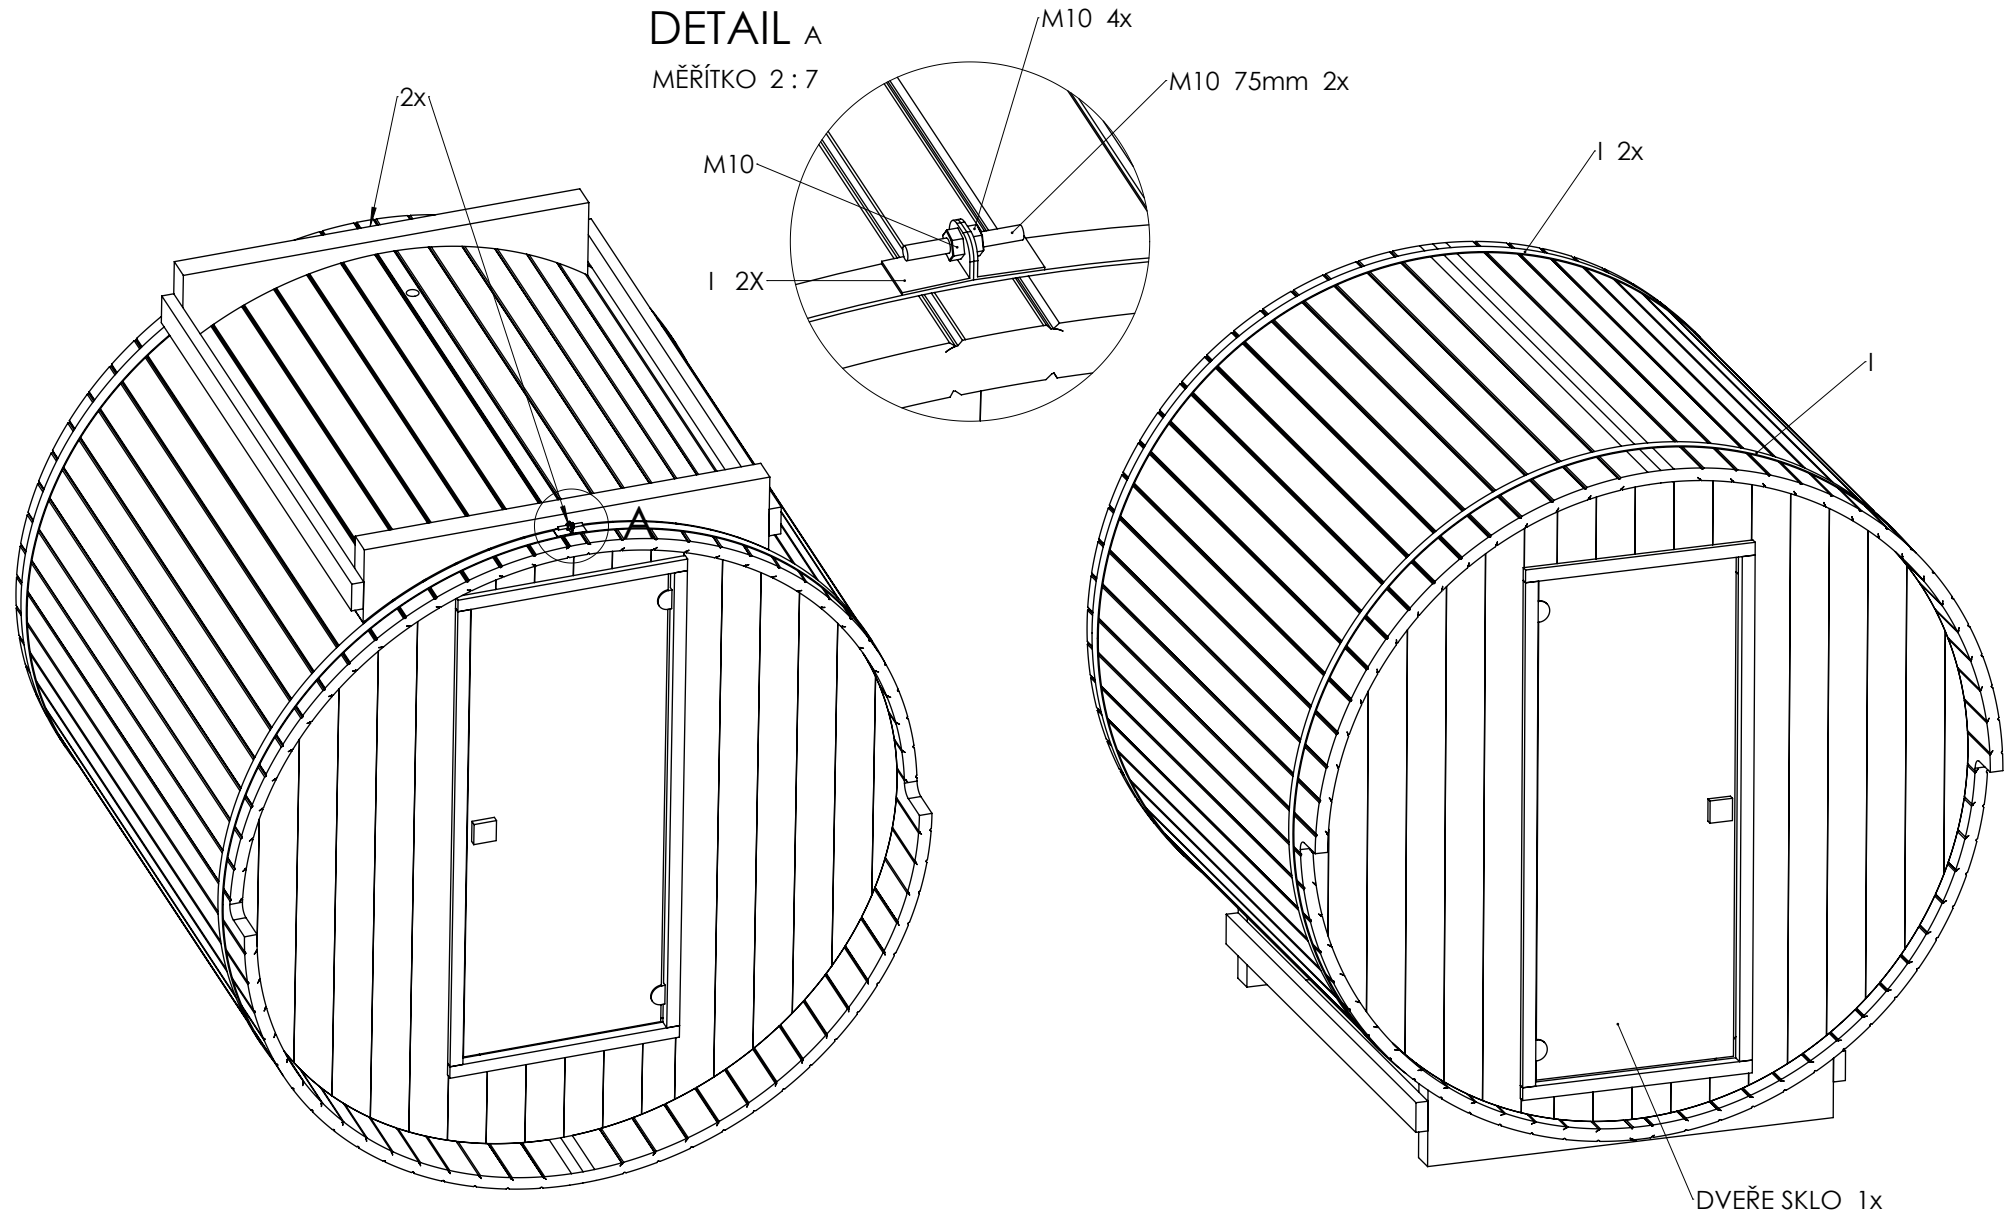

HANSCRAFT SUDOVÁ SAUNA 200
návod k instalaci

SEZNAM DÍLŮ (SUDOVÁ SAUNA 200)

INSTALACE (SUDOVÁ SAUNA 200)

INSTALACE (SUDOVÁ SAUNA 200)

DETAIL A
MĚŘÍTKO 1:6

INSTALACE (SUDOVÁ SAUNA 200)

INSTALACE (SUDOVÁ SAUNA 200)

INSTALACE (SUDOVÁ SAUNA 200)

INSTALACE (SUDOVÁ SAUNA 200)

INSTALACE (SUDOVÁ SAUNA 200)

INSTALACE (SUDOVÁ SAUNA 200)

DETAIL A

MĚŘÍTKO 2:7

INSTALACE (SUDOVÁ SAUNA 200)

INSTALACE (SUDOVÁ SAUNA 200)

INSTALACE (SUDOVÁ SAUNA 200)

INSTALACE (SUDOVÁ SAUNA 200)

HANSCRAFT[®]
european spa producer

HANSCRAFT, s. r. o.

Bečovská 939

104 00 Praha 10-Uhřetěves

CZECH REPUBLIC

www.HANSCRAFT.cz