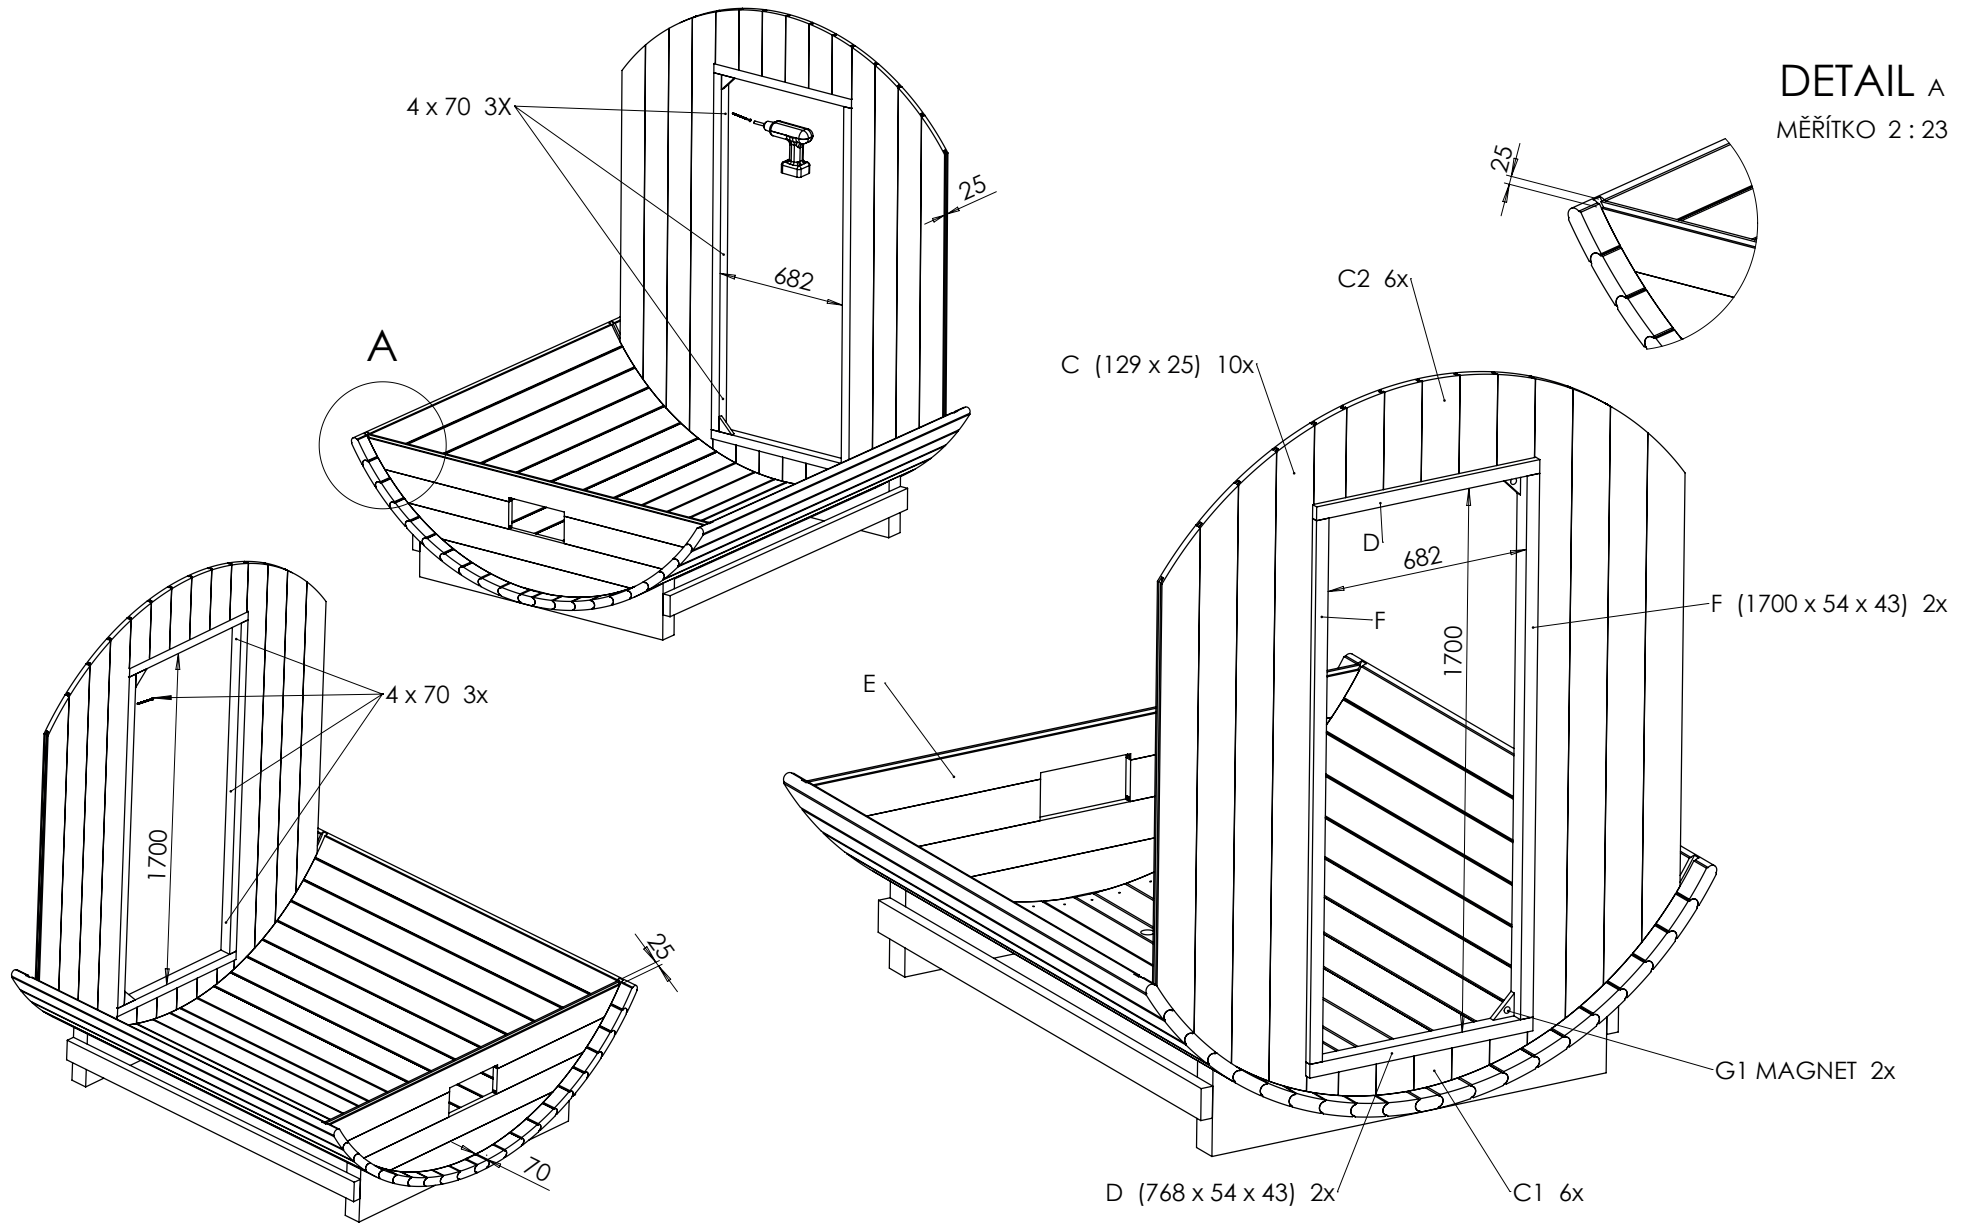

HANSCRAFT SUDOVÁ SAUNA 200
návod k instalaci

SEZNAM DÍLŮ (SUDOVÁ SAUNA 200)

INSTALACE (SUDOVÁ SAUNA 200)

INSTALACE (SUDOVÁ SAUNA 200)

DETAIL A
MĚŘÍTKO 1:6

INSTALACE (SUDOVÁ SAUNA 200)

INSTALACE (SUDOVÁ SAUNA 200)

INSTALACE (SUDOVÁ SAUNA 200)

INSTALACE (SUDOVÁ SAUNA 200)

INSTALACE (SUDOVÁ SAUNA 200)

INSTALACE (SUDOVÁ SAUNA 200)

DETAIL A

MĚŘÍTKO 2:7

INSTALACE (SUDOVÁ SAUNA 200)

INSTALACE (SUDOVÁ SAUNA 200)

INSTALACE (SUDOVÁ SAUNA 200)

INSTALACE (SUDOVÁ SAUNA 200)

HANSCRAFT[®]
european spa producer

HANSCRAFT, s. r. o.

Bečovská 939

104 00 Praha 10-Uhřetěves

CZECH REPUBLIC

www.HANSCRAFT.cz