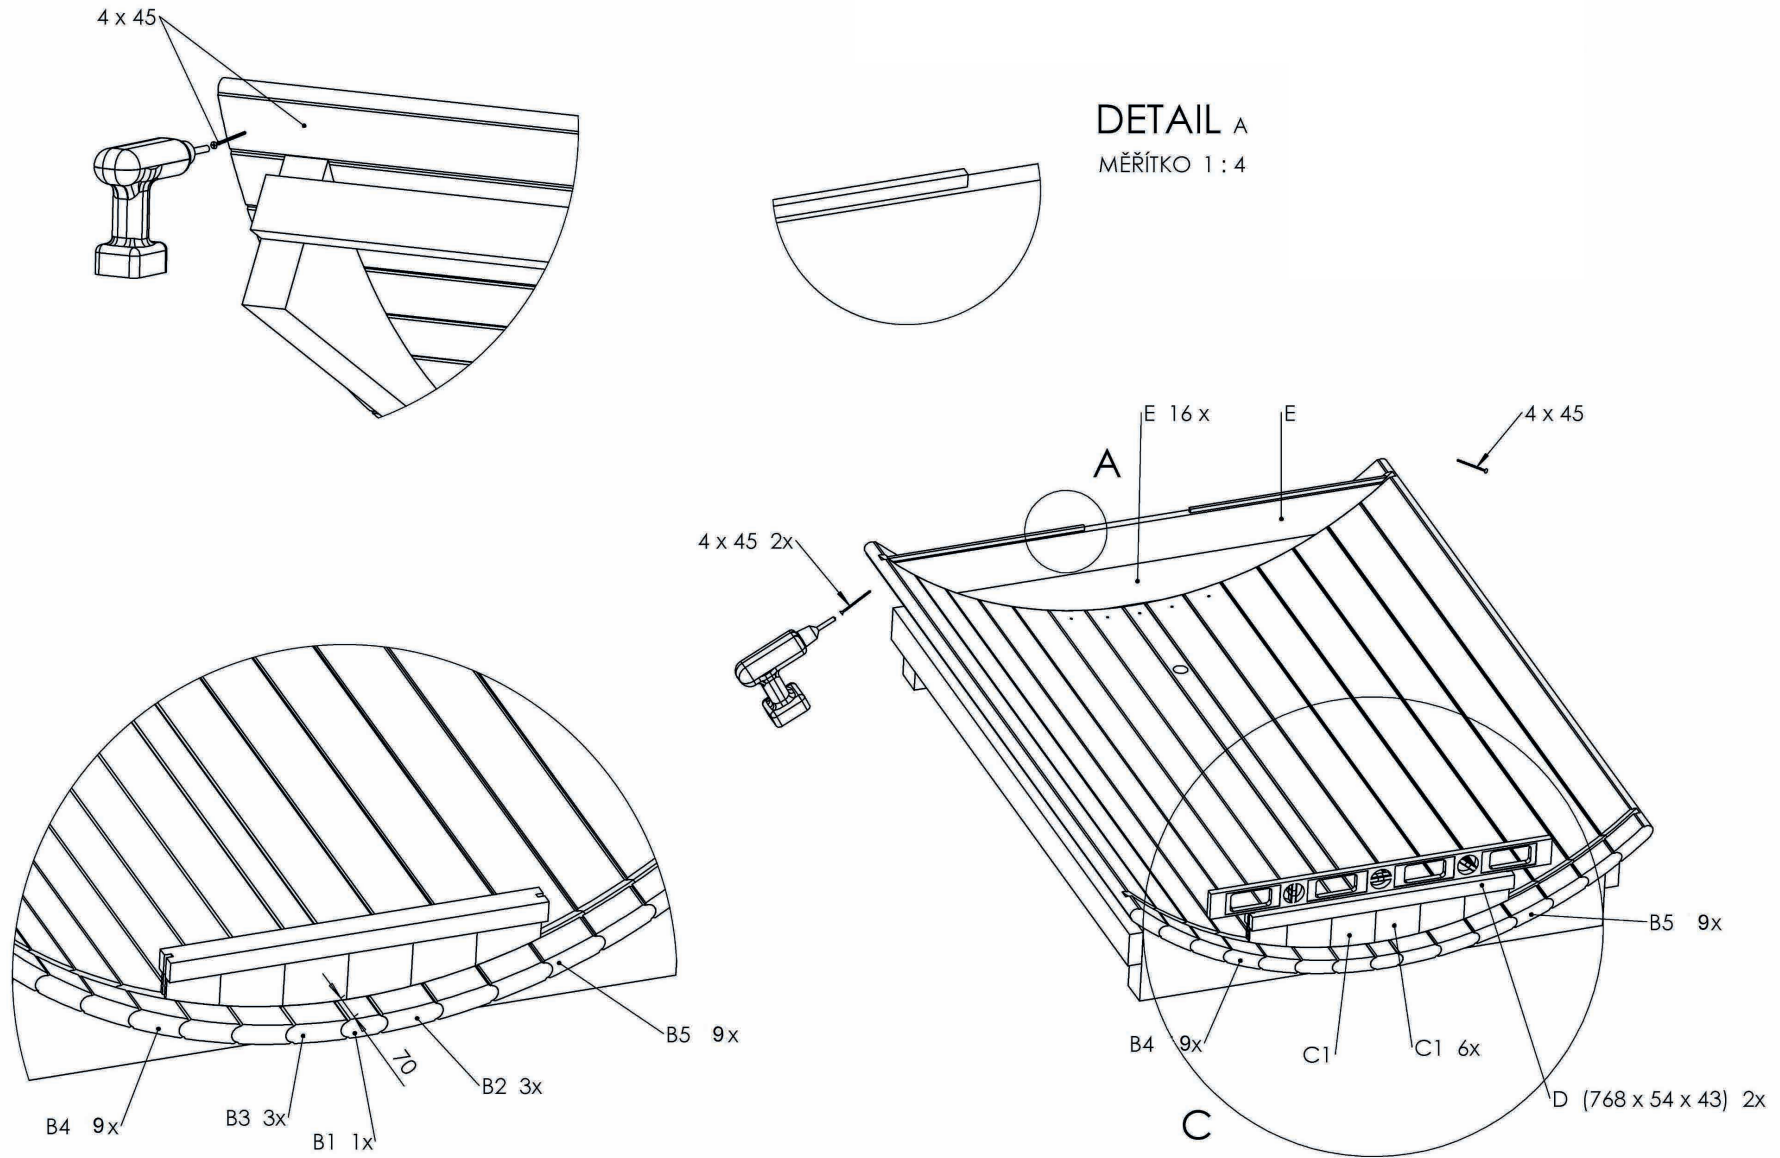

HANSCRAFT SUDOVÁ SAUNA 200
návod k instalaci

SEZNAM DÍLŮ (SUDOVÁ SAUNA 200)

INSTALACE (SUDOVÁ SAUNA 200)

INSTALACE (SUDOVÁ SAUNA 200)

DETAIL A
MĚŘÍTKO 1:6

INSTALACE (SUDOVÁ SAUNA 200)

INSTALACE (SUDOVÁ SAUNA 200)

INSTALACE (SUDOVÁ SAUNA 200)

INSTALACE (SUDOVÁ SAUNA 200)

INSTALACE (SUDOVÁ SAUNA 200)

INSTALACE (SUDOVÁ SAUNA 200)

DETAIL A

MĚŘÍTKO 2:7

INSTALACE (SUDOVÁ SAUNA 200)

INSTALACE (SUDOVÁ SAUNA 200)

INSTALACE (SUDOVÁ SAUNA 200)

INSTALACE (SUDOVÁ SAUNA 200)

HANSCRAFT[®]
european spa producer

HANSCRAFT, s. r. o.

Bečovská 939

104 00 Praha 10-Uhřetěves

CZECH REPUBLIC

www.HANSCRAFT.cz