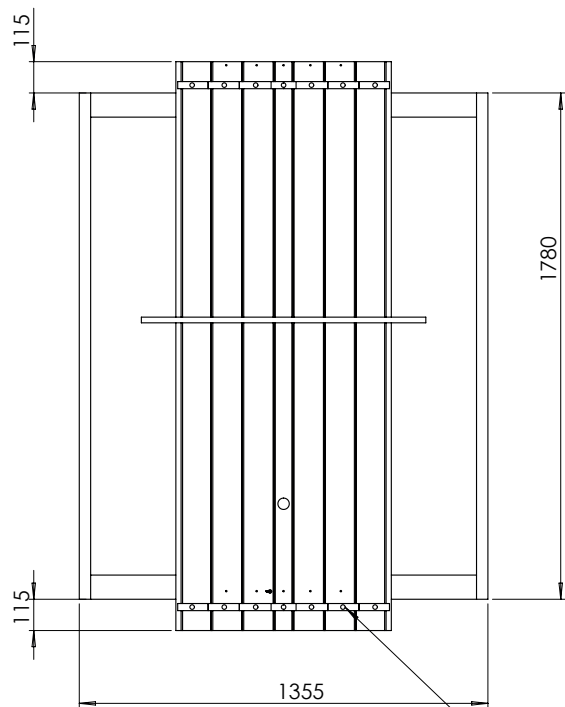

HANSCRAFT SUDOVÁ SAUNA 200
návod k instalaci

SEZNAM DÍLŮ (SUDOVÁ SAUNA 200)

INSTALACE (SUDOVÁ SAUNA 200)

INSTALACE (SUDOVÁ SAUNA 200)

DETAIL A
MĚŘÍTKO 1:6

INSTALACE (SUDOVÁ SAUNA 200)

INSTALACE (SUDOVÁ SAUNA 200)

INSTALACE (SUDOVÁ SAUNA 200)

INSTALACE (SUDOVÁ SAUNA 200)

INSTALACE (SUDOVÁ SAUNA 200)

INSTALACE (SUDOVÁ SAUNA 200)

DETAIL A

MĚŘÍTKO 2:7

INSTALACE (SUDOVÁ SAUNA 200)

INSTALACE (SUDOVÁ SAUNA 200)

INSTALACE (SUDOVÁ SAUNA 200)

INSTALACE (SUDOVÁ SAUNA 200)

HANSCRAFT[®]
european spa producer

HANSCRAFT, s. r. o.

Bečovská 939

104 00 Praha 10-Uhřetěves

CZECH REPUBLIC

www.HANSCRAFT.cz